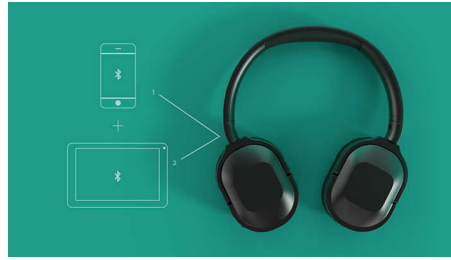

Design elegant. Control fără egal.

- Concentrat pe muzica ta. Anulare activă a zgomotului
- Design subțire cu atașare pe ureche. Aspect distinct
- 30 de ore de redare. 25 de ore cu anularea activă a zgomotului
- Conectivitate multipunct Bluetooth. Lucrează mai bine

Vrei să reduci zgomotul atunci când ești în mișcare? Microfoanele interne din cupele pentru urechi ale acestor căști supraauriculare wireless anulează zgomotul motorului pe care nu dorești să-l auzi, astfel încât să fii liber să asculți melodiile preferate.

Bluetooth multipunct

Simplifică-ți ziua de lucru. Poți conecta aceste căști wireless la două dispozitive Bluetooth în același timp – și poți comuta între ele după cum ai nevoie. Astfel încât să poți asculta muzică de pe laptop și să preiei apeluri de pe telefon.