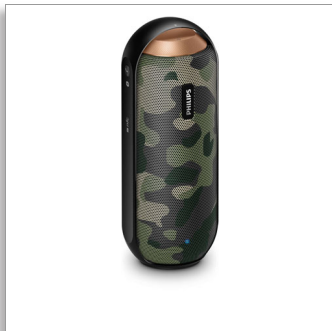

Philips  
trådløs bærbar højttaler

Bluetooth® og NFC

Stænksikker  
Genopladeligt batteri  
Camouflage-farvet

BT6000C

## Småt er godt

Stor lyd 360° rundt

Placer højttaleren som du har lyst, lodret eller vandret. 360° lyd vil sige, at du får stor lyd hele vejen rundt, hver gang. Den stænksikre og robuste højttaler med trådløs streaming af musik udsender varm, naturlig lyd, uanset hvor du tager hen.

### Skabt til rejser

- Indbygget genopladeligt Li-ion-batteri til musikafspilning på farten
- Stænksikkert design, der er ideelt til udendørs brug (IPX4)
- Etui medfølger