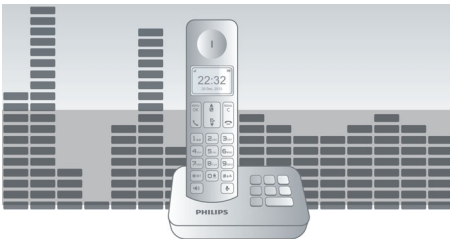

Parametrický ekvalizér

Naše telefóny využívajú na spracovanie digitálneho zvuku technológiu parametrického ekvalizéra, pomocou ktorej jemne vyladujú zvukovú odozvu na ideálnu lineárnu krivku frekvenčnej odozvy, vďaka čomu je výsledný zvuk pri každom rozhovore čistý a jasný.