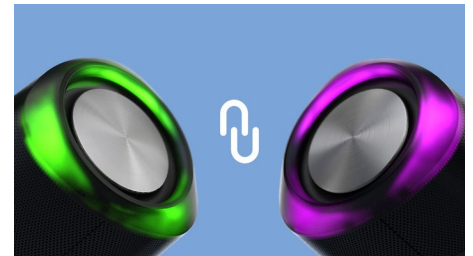

Pustite glasno. Uparite za stereo.

Dva pasivna hladnjaka daju snažan bas, a zvuk ostaje čist čak i pri velikoj jačini. Želite da učinite zabavu još upečatljivijom? Uparite sa identičnim zvučnikom za stereo zvuk. LED svetla na krajevima zvučnika trepere u ritmu muzike.

Audio ulaz za lako povezivanje

Želite da povežete spoljni audio izvor, kao što je gramofon ili MP3 plejer? Audio ulaz sa zadnje strane zvučnika omogućava povezivanje skoro bilo kojeg elektronskog uređaja.

Datum izlaska 2022-05-09

Verzija: 10.1.2

12 NC: 8670 001 62843
EAN: 48 95229 10222 4

© 2022 Koninklijke Philips N.V.
Sva prava zadržana.

Specifikacije su podložne promeni bez prethodnog obaveštenja. Trgovačke marke su vlasništvo kompanije Koninklijke Philips N.V. ili njihovih vlasnika.

www.philips.com