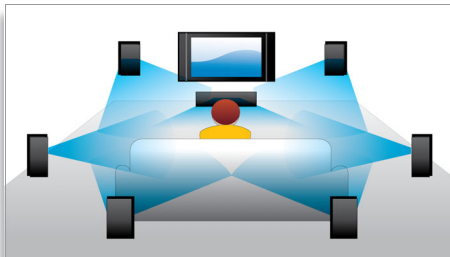

PHILIPS

vienkārši un geniāli

Izceltie produkti

Blu-ray 3D disku atskaņošana

Full HD 3D sniedz ilūziju bagātīgam, reālistiskam kino baudījumam mājas apstākļos. Atsevišķi attēli kreisajai un labajai acij ir ierakstīti 1920 x 1080 Full HD kvalitātē un pārmaiņus lielā ātrumā tiek rādīti ekrānā. Vērojot šos attēlus ar īpašām brillēm, kas sinhroni ar mainīgajiem attēliem atver un aizver kreisās un labās puses lēcu, rodas Full-HD 3D skatīšanās baudījums.

Dolby TrueHD un DTS-HD MA

DTS-HD Master Audio un Dolby TrueHD nodrošina 7.1 kanālu kvalitatīvāku skaņu no Blu-ray diskiem. Reproducētā skaņa praktiski neatšķiras no studijas kvalitātes skaņas, tātad jūs dzirdat precīzi to, ko veidotāji ir iecerējuši. DTS-HD Master Audio un Dolby TrueHD