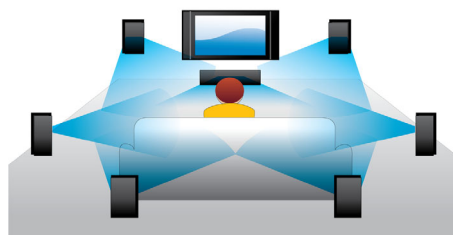

Dolby TrueHD

Technologie Dolby TrueHD nabízí zvuk nejvyšší kvality na discích Blu-ray. Reprodukovaný zvuk je téměř nerozlišitelný od studiového masteru, takže slyšíte to, co jste podle tvůrců slyšet měli. Standard Dolby TrueHD dovršuje zážitek z poslechu hudby HD.

Dolby Digital DTS2.0

Dolby Digital DTS2.0 pro mimořádný zážitek z filmu