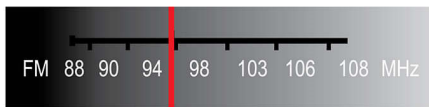

Philips
Zestaw kina domowego
SoundBar

Odtwarzanie płyt DVD
Subwoofer bezprzewodowy

HSB4383

Ożyw swoje filmy

z subwooferem bezprzewodowym

Ożyw swoje filmy z potężnym dźwiękiem przestrzennym. 300 W mocy dźwiękowej w połączeniu z wbudowanym odtwarzaczem DVD, funkcją zwiększania rozmiaru obrazu do 1080p dzięki HDMI i bezprzewodowym subwooferem sprawi, że możesz cieszyć się filmami z dźwiękiem i obrazem doskonałej jakości, bez zbędnych przewodów!

Znakomite doznania dźwiękowe

- Głośnik Dolby Virtual zapewnia realistyczny i przestrzenny dźwięk

Stylistyka wzbogacająca wystrój pomieszczenia

- Swobodny montaż — na ścianie lub podstawie
- Bezprzewodowy subwoofer o niesamowitym, głębokim brzmieniu
- Stylistyka SoundBar najlepiej pasuje do płaskich telewizorów 81 cm (32") lub większych

PHILIPS

Zalety

Całkowita moc wyjściowa 300 W RMS

Całkowita moc wyjściowa 300 W RMS

Wbudowany tuner FM

Wbudowany tuner FM

Głośnik Dolby Virtual

Dolby Virtual Speaker to wyrafinowana technologia wirtualizacji dźwięku, która emituje bogaty i głęboki dźwięk przestrzenny za pomocą zestawu dwóch głośników. Wysoce zaawansowane algorytmy przestrzenne wiernie oddają charakterystykę fal dźwiękowych, jaka występuje w idealnym środowisku dźwiękowym 5.1. Odtwarzanie płyt DVD wzbogacone jest o dźwięk dwukanałowy. W połączeniu z przetwarzaniem Dolby Pro Logic II dowolne źródło dźwięku stereo wysokiej jakości emituje realistyczny, wielokanałowy dźwięk przestrzenny. Dzięki temu nie ma potrzeby kupowania dodatkowych głośników, przewodów czy