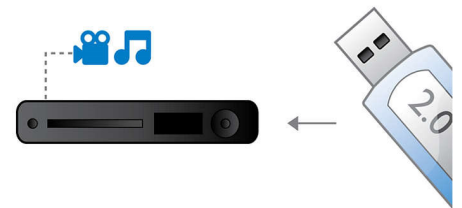

stojaków głośnikowych, aby uzyskać dźwięk wypełniający całe pomieszczenie.

EasyLink

Funkcja EasyLink pozwala sterować kilkoma urządzeniami (np. odtwarzaczem DVD, odtwarzaczem Blu-ray, głośnikiem Soundbar, kinem domowym, telewizorem itp.) za pomocą jednego pilota. Standardowy protokół HDMI CEC zapewnia udostępnianie funkcji między urządzeniami za pomocą przewodu HDMI. Jedno naciśnięcie przycisku umożliwia jednocześnie sterowanie wszystkimi podłączonymi urządzeniami z funkcją HDMI CEC. Korzystanie z funkcji trybu gotowości i odtwarzania jest teraz prostsze niż kiedykolwiek.

Swobodny montaż

Swobodny montaż — na ścianie lub podstawie

HDMI 1080p

Funkcja zwiększania rozdzielczości do HDMI 1080p pozwala uzyskać krystalicznie czysty obraz. Filmy w rozdzielczości standardowej można teraz oglądać w wysokiej rozdzielczości HD, która zapewnia bardziej szczegółowy i naturalny obraz. Funkcja bez przeplotu (oznaczona literą „p” w „1080p”) eliminuje układ linii występujący często na ekranie telewizora, zapewniając wyraźny obraz przez

Szybkie złącze USB 2.0

Uniwersalna magistrala szeregową (USB) to standardowy interfejs umożliwiający połączenie komputerów PC z urządzeniami peryferyjnymi i sprzętem elektronicznym. Urządzenia z szybkim złączem USB osiągają przepustowość do 480 Mb/s — to więcej w porównaniu z 12 Mb/s w przypadku USB pierwszej generacji. W przypadku szybkich złączy USB 2.0 musisz jedynie podłączyć dane urządzenie USB, wybrać plik filmowy, muzyczny lub zdjęcie i rozpocząć odtwarzanie.