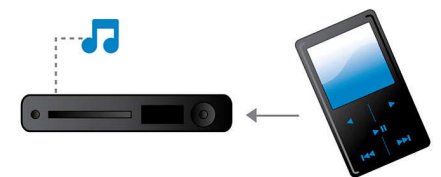

MP3 Link

MP3 Link umożliwia bezpośrednie odtwarzanie plików MP3, zapisanych w przenośnym odtwarzaczu multimedialnym, w domowym zestawie kina domowego. Po podłączeniu przenośnego odtwarzacza do wbudowanego złącza można uzyskać dźwięk doskonałej jakości podczas odtwarzania muzyki MP3 w zestawie kina domowego firmy Philips. MP3 Link umożliwia słuchanie muzyki w zaciszu własnego salonu.