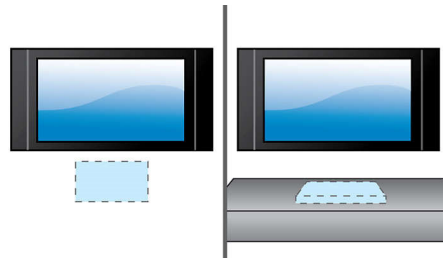

PHILIPS

Zalety

Całkowita moc wyjściowa 300 W RMS

Całkowita moc wyjściowa 300 W RMS

Wbudowany tuner FM

Wbudowany tuner FM

Głośnik Dolby Virtual

Dolby Virtual Speaker to wyrafinowana technologia wirtualizacji dźwięku, która emituje bogaty i głęboki dźwięk przestrzenny za pomocą zestawu dwóch głośników. Wysoce zaawansowane algorytmy przestrzenne wiernie oddają charakterystykę fal dźwiękowych, jaka występuje w idealnym środowisku dźwiękowym 5.1. Odtwarzanie płyt DVD wzbogacone jest o dźwięk dwukanałowy. W połączeniu z przetwarzaniem Dolby Pro Logic II dowolne źródło dźwięku stereo wysokiej jakości emituje realistyczny, wielokanałowy dźwięk przestrzenny. Dzięki temu nie ma potrzeby kupowania dodatkowych głośników, przewodów czy

stojaków głośnikowych, aby uzyskać dźwięk wypełniający całe pomieszczenie.

EasyLink

Funkcja EasyLink pozwala sterować kilkoma urządzeniami (np. odtwarzaczem DVD, odtwarzaczem Blu-ray, głośnikiem Soundbar, kinem domowym, telewizorem itp.) za pomocą jednego pilota. Standardowy protokół HDMI CEC zapewnia udostępnianie funkcji między urządzeniami za pomocą przewodu HDMI. Jedno naciśnięcie przycisku umożliwia jednocześnie sterowanie wszystkimi podłączonymi urządzeniami z funkcją HDMI CEC. Korzystanie z funkcji trybu gotowości i odtwarzania jest teraz prostsze niż kiedykolwiek.

Swobodny montaż

Swobodny montaż — na ścianie lub podstawie

HDMI 1080p

Funkcja zwiększania rozdzielczości do HDMI 1080p pozwala uzyskać krystalicznie czysty obraz. Filmy w rozdzielczości standardowej można teraz oglądać w wysokiej rozdzielczości HD, która zapewnia bardziej szczegółowy i naturalny obraz. Funkcja bez przeplotu (oznaczona literą „p” w „1080p”) eliminuje układ linii występujący często na ekranie telewizora, zapewniając wyraźny obraz przez