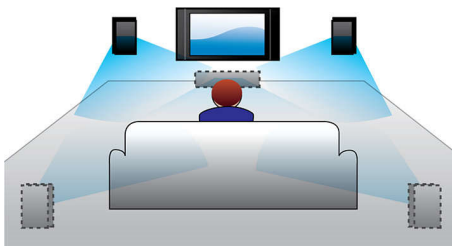

PHILIPS

Zalety

Całkowita moc wyjściowa 300 W RMS

Całkowita moc wyjściowa 300 W RMS

Wbudowany tuner FM

Wbudowany tuner FM

Głośnik Dolby Virtual

Dolby Virtual Speaker to wyrafinowana technologia wirtualizacji dźwięku, która emituje bogaty i głęboki dźwięk przestrzenny za pomocą zestawu dwóch głośników. Wysoce zaawansowane algorytmy przestrzenne wiernie oddają charakterystykę fal dźwiękowych, jaka występuje w idealnym środowisku dźwiękowym 5.1. Odtwarzanie płyt DVD wzbogacone jest o dźwięk dwukanałowy. W połączeniu z przetwarzaniem Dolby Pro Logic II dowolne źródło dźwięku stereo wysokiej jakości emituje realistyczny, wielokanałowy dźwięk przestrzenny. Dzięki temu nie ma potrzeby kupowania dodatkowych głośników, przewodów czy

stojaków głośnikowych, aby uzyskać dźwięk wypełniający całe pomieszczenie.

EasyLink

Funkcja EasyLink pozwala sterować kilkoma urządzeniami (np. odtwarzaczem DVD, odtwarzaczem Blu-ray, głośnikiem Soundbar, kinem domowym, telewizorem itp.) za pomocą jednego pilota. Standardowy protokół HDMI CEC zapewnia udostępnianie funkcji między urządzeniami za pomocą przewodu HDMI. Jedno naciśnięcie przycisku umożliwia jednocześnie sterowanie wszystkimi podłączonymi urządzeniami z funkcją HDMI CEC. Korzystanie z funkcji trybu gotowości i odtwarzania jest teraz prostsze niż kiedykolwiek.

Swobodny montaż

Swobodny montaż — na ścianie lub podstawie

HDMI 1080p

Funkcja zwiększania rozdzielczości do HDMI 1080p pozwala uzyskać krystalicznie czysty obraz. Filmy w rozdzielczości standardowej można teraz oglądać w wysokiej rozdzielczości HD, która zapewnia bardziej szczegółowy i naturalny obraz. Funkcja bez przeplotu (oznaczona literą „p” w „1080p”) eliminuje układ linii występujący często na ekranie telewizora, zapewniając wyraźny obraz przez