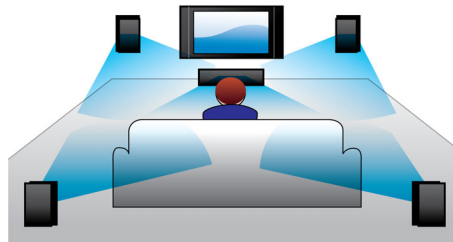

DTS, DolbyDigital, ProLogic II

Een ingebouwde DTS- en Dolby Digital-decoder zorgt ervoor dat er geen externe decoder meer nodig is door alle zes kanalen met audio-informatie te verwerken. Zo kunt u genieten van een Surround Sound-ervaring en een buitengewoon natuurlijk gevoel van sfeer

en dynamisch realisme. Dolby ProLogic II biedt u vijf kanalen met Surround-verwerking vanaf elke stereobron.