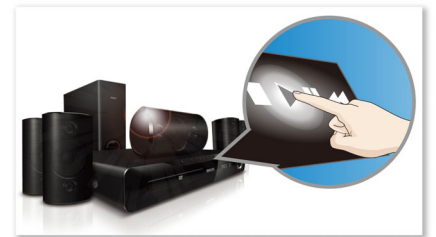

Slank ontwerp met hoogglanzende afwerking

Slank ontwerp met hoogglanzende afwerking en unieke aanraakbediening