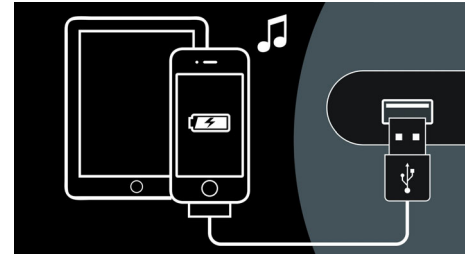

Přehrávejte a nabíjejte iPod/iPhone/iPad

Tento reproduktor se dodává s portem USB, takže můžete pohodlně nabíjet svůj iPod, iPhone nebo iPad. Stačí jen připojit zařízení Apple pomocí tohoto kabelu USB k zadní straně reproduktoru. Během nabíjení můžete ze svého zařízení Apple přehrávat jakoukoli hudbu.

Připojení vstupu AUX-in

Připojení vstupu AUX-in umožňuje přímé přehrávání obsahu MP3 z přenosných multimediálních přehrávačů. Kromě toho, že si můžete vychutnat svou oblíbenou hudbu ve vynikající kvalitě z tohoto reproduktoru je připojení vstupu AUX-in rovněž mimořádně praktické, protože stačí jen zapojit přenosný přehrávač MP3 do reproduktoru.