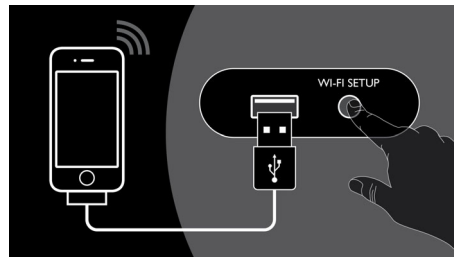

Bezdrátová technologie AirPlay

Technologie AirPlay umožňuje přenos celé hudební kolekce iTunes do dokovací stanice

Philips Fidelio. Díky bezdrátovému spojení přehrává skladby z programu iTunes v počítači, iPhone, iPadu nebo v iPodu Touch v každém reproduktoru, který technologii AirPlay podporuje. Stačí jen reproduktory zapojit do sítě Wi-Fi. Technologie AirPlay také umožňuje současné přehrávání ve všech reproduktorech v různých místnostech. Poslouchejte oblíbenou hudbu všude, kam vkročíte.

Rychlé nastavení technologie AirPlay

Díky rychlému nastavení technologie AirPlay se váš bezdrátový reproduktor jednoduše připojí k domácí síti. Stačí připojit reproduktor k zařízení iPod touch, iPhone, iPad pomocí 30kolíkového kabelu nebo dokovacího konektoru, stisknout tlačítko nastavení Wi-Fi, na zařízení Apple povolit rychlé nastavení sítě Wi-Fi a můžete si užít!