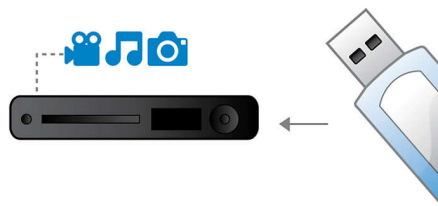

HDMI 1080p

Funkcja zwiększania rozdzielczości do HDMI 1080p pozwala uzyskać krystalicznie czysty obraz. Filmy w rozdzielczości standardowej można teraz oglądać w wysokiej rozdzielczości HD, która zapewnia bardziej szczegółowy i naturalny obraz. Funkcja bez przepłotu (oznaczona literą „p” w „1080p”) eliminuje układ linii występujący często na ekranie telewizora, zapewniając wyraźny obraz przez cały czas. Dodatkowo interfejs HDMI zapewnia bezpośrednie połączenie cyfrowe, które przesyła sygnał wideo HD oraz cyfrowy, wielokanałowy sygnał audio, nie dokonując ich konwersji na sygnały analogowe, co zapewnia idealną jakość obrazu i dźwięku oraz kompletny brak zakłóceń.

Multimedialny odtwarzacz DivX

Odtwarzaj płyty CD, (S)VCD, DVD, DVD+- R/ RW oraz pliki w formacie DivX, MP3, WMA i JPEG

USB Media Link

Uniwersalna magistrala szeregową (USB) to standardowy protokół umożliwiający wygodne połączenie komputerów z urządzeniami peryferyjnymi i sprzętem elektronicznym. Dzięki złączu USB Media Link wystarczy tylko podłączyć urządzenie USB, wybrać film, zdjęcia lub muzykę i rozpocząć odtwarzanie.