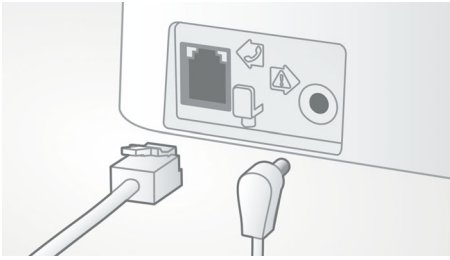

Kenmerken

Eenvoudige installatie

Ultiem gemak dankzij de eenvoudige installatie.
Eenvoudige installatie - Plug & Play-product