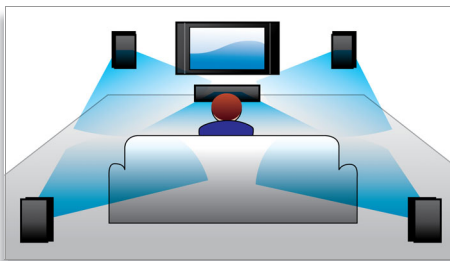

Dolby TrueHD și DTS-HD

Dolby TrueHD și DTS-HD Master Audio Essential oferă cel mai curat sunet de pe

discurile Blu-ray. Sunetul audio reprodus este efectiv imposibil de distins de un sunet de studio, astfel încât auziți ceea ce creatorii au intenționat. Dolby TrueHD și DTS-HD Master Audio Essential vă completează experiența de divertisment de înaltă definiție.