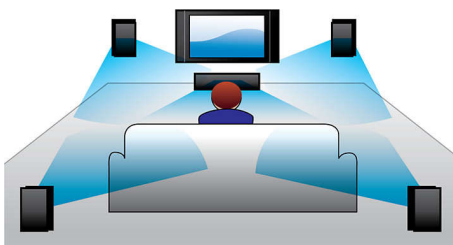

Dolby TrueHD și DTS-HD

Dolby TrueHD și DTS-HD Master Audio Essential oferă cel mai curat sunet de pe

discurile Blu-ray. Sunetul audio reprodus este efectiv imposibil de distins de un sunet de studio, astfel încât auziți ceea ce creatorii au intenționat. Dolby TrueHD și DTS-HD Master Audio Essential vă completează experiența de divertisment de înaltă definiție.