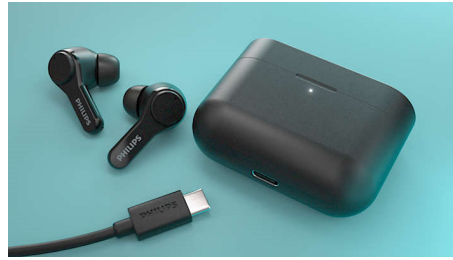

Oplaadetui in zakformaat

Neem uw muziek overal mee naartoe met dit oplaadetui in zakformaat! Als de koptelefoon volledig is opgeladen, hebt u 6 uur afspeeltijd en een volledig opgeladen etui voegt nog eens 20 uur toe. Voor een snelle boost laadt u uw koptelefoon 15 minuten op voor een extra uur!

IPX5, zweet- en waterbestendig

Dankzij de IPX5-classificatie kunt u uw muziek overal mee naar toe nemen, ongeacht het weer! De hoofdtelefoon is waterbestendig en kan zelfs af en toe mee de douche in, dus u hoeft zich geen zorgen te maken over regen.

Aanpasbaar geluid

Pas het basgeluid aan. Verminder hoge tonen. Maak uw geluiden u eigen! Met de Philips Headphones-app hebt u de controle over de muziek waar u naar luistert. Pas het niveau zelf aan of kies een vooraf ingestelde geluidsstijl.

Eenvoudige bediening en koppeling

De aanraakbediening op de oordopjes maakt het leven supereenvoudig! Gebruik ze om uw

muziek te pauzeren, oproepen aan te nemen en de spraakassistent van uw telefoon te activeren. Zodra de hoofdtelefoon is gekoppeld, maakt deze opnieuw verbinding met uw telefoon als u het oplaadetui opent.

Monomodus voor oproepen

Belt u veel? U kunt uw spreektijd verdubbelen door het ene oordopje te gebruiken terwijl het andere wordt opgeladen. De microfoon wordt automatisch toegewezen aan het oordopje dat u gebruikt en u schakelt eenvoudig over wanneer de batterij van uw huidige oordopje bijna leeg is.

Neodymium-drivers van 10 mm

Hoogwaardige neodymium-drivers van 10 mm zorgen voor rijk geluid

3 extra paar oordopjes

3 extra paar siliconen oordopjes (groot, medium, klein)

6 uur afspeeltijd

6 uur afspeeltijd. 15 minuten snel opladen voor een extra uur

Automatisch opnieuw verbinden

Automatisch opnieuw verbinden en eenvoudige activering van de spraakassistent

Het etui biedt 20 uur afspeeltijd

Het etui biedt 20 uur extra afspeeltijd