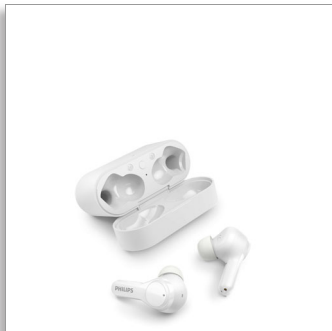

### Rijk geluid

Optimale gesprekskwaliteit  
IPX5-waterbestendig  
Tot 26 uur afspeeltijd

TAT3217WT

## Rijk geluid, waar u ook bent

Ervaar rijk geluid voor uw muziek en glasheldere oproepen met deze True Wireless-koptelefoon. Comfortabel, betrouwbaar en met een oplaadetui dat in uw zak past! IPX5 zweet- en spatwaterbestendig en met 26 uur speeltijd.