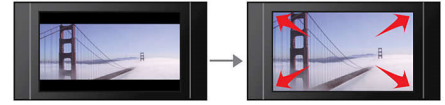

Progressive Scan

Progressive Scan verdoppelt die vertikale Auflösung und liefert damit ein deutlich schärferes Bild. Statt erst das Bild mit den ungeraden Zeilen und danach das Bild mit den geraden Zeilen an den Bildschirm zu senden, werden beide Bilder gleichzeitig geschrieben. Es wird sofort ein Vollbild mit höchstmöglicher Auflösung erzeugt. Bei dieser Darstellung

nimmt Ihr Auge ein schärferes Bild ohne Zeilenstruktur wahr.

High-Speed-USB 2.0-Verbindung

Die universelle serielle Schnittstelle, kurz USB genannt, ist ein Standardprotokoll für den problemlosen Anschluss von PCs, Peripheriegeräten und Unterhaltungselektronik. High-Speed USB-Geräte haben eine Datenübertragungsrate von bis zu 480 Mbit/s, im Gegensatz zu den 12 Mbit/s des ursprünglichen USB-Standards. Mit der High-Speed USB 2.0-Verbindung müssen Sie lediglich Ihr USB-Gerät anschließen, den Film, den Musiktitel oder das Foto auswählen und die Wiedergabe starten.

Vollbildanpassung

Die Vollbildanpassung sorgt dafür, dass das Bild auf dem gesamten Bildschirm angezeigt wird, unabhängig von Programm oder Fernseher. Die störenden schwarzen Balken am oberen und unteren Bildrand werden beseitigt, ohne dass Sie mühsam Einstellungen per Hand vornehmen müssen. Drücken Sie einfach die Vollbildanpassungstaste, wählen Sie das Format aus, und genießen Sie Filme in Vollbild.