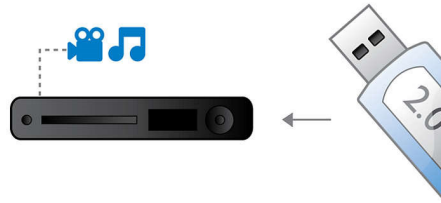

PHILIPS

Besonderheiten

Multimedia DivX

Wiedergabe von CD, (S)VCD, DVD, DVD+-R/RW, DivX, MP3, WMA, JPEG

12 Bit/108 MHz Videoverarbeitung

12 Bit Video-DAC ist ein erstklassiger Digital-Analog-Wandler, der jedes kleinste Detail des Originalbildes und der Originalqualität aufbereitet. Er hält feine Nuancen und fließende Übergänge der Farben fest – die Bilder sehen dadurch natürlicher und lebendiger aus. Im Vergleich dazu werden die begrenzten Möglichkeiten des üblichen 10 Bit DAC besonders bei größeren Projektionen und Großbildschirmen deutlich.

Progressive Scan

Progressive Scan verdoppelt die vertikale Auflösung und liefert damit ein deutlich schärferes Bild. Statt erst das Bild mit den ungeraden Zeilen und danach das Bild mit den geraden Zeilen an den Bildschirm zu senden, werden beide Bilder gleichzeitig geschrieben. Es wird sofort ein Vollbild mit höchstmöglicher Auflösung erzeugt. Bei dieser Darstellung

nimmt Ihr Auge ein schärferes Bild ohne Zeilenstruktur wahr.

High-Speed-USB 2.0-Verbindung

Die universelle serielle Schnittstelle, kurz USB genannt, ist ein Standardprotokoll für den problemlosen Anschluss von PCs, Peripheriegeräten und Unterhaltungselektronik. High-Speed USB-Geräte haben eine Datenübertragungsrate von bis zu 480 Mbit/s, im Gegensatz zu den 12 Mbit/s des ursprünglichen USB-Standards. Mit der High-Speed USB 2.0-Verbindung müssen Sie lediglich Ihr USB-Gerät anschließen, den Film, den Musiktitel oder das Foto auswählen und die Wiedergabe starten.