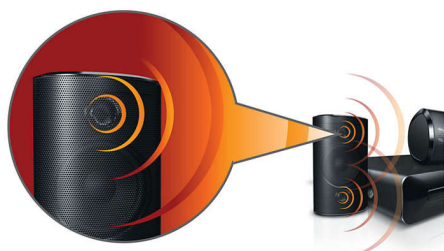

Zalety

Głośniki o dużej mocy z rurami basowymi

Potężne głośniki z rurami basowymi zapewniają potężny dźwięk