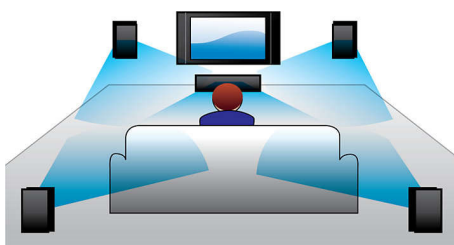

Dolby Digital i Pro Logic II

Wbudowany dekodery Dolby Digital eliminuje potrzebę instalowania zewnętrznego dekodera, przetwarzając sześć kanałów informacji dźwiękowych, aby zapewnić odczucie dźwięku przestrzennego oraz

zdmiewająco naturalne odczucie atmosfery i dynamicznego realizmu. System Dolby Pro Logic II zapewnia przetwarzanie pięciu kanałów dźwięku przestrzennego z dowolnego źródła dźwięku stereofonicznego.