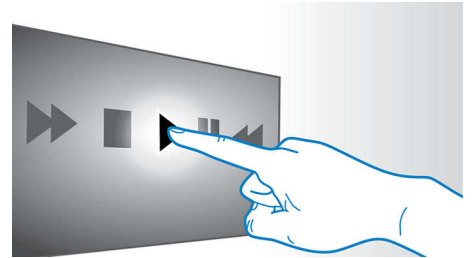

内置 WiFi

借助内置 WiFi，只需轻松将您的家庭影院直接连接到您的家庭网络，即可体验丰富多彩的流行在线服务精选。您还可以欣赏专为您的电视屏幕定制的一些提供电影、图片、资讯娱乐服务和其他在线内容的最优秀网站。

蓝牙无线传输

从音乐设备中进行蓝牙无线音乐传输

Dolby TrueHD 和 DTS-HD

Dolby TrueHD 和 DTS-HD Master Audio Essential 可从蓝光光盘提供最优质的环绕声音效。所再现的音效可与剧场的音效相媲美，完全展现原声音乐的饱满和细腻。Dolby TrueHD 和 DTS-HD Master Audio Essential 让您的高清娱乐体验趋于完美。

无线后置扬声器选项

无线后置扬声器使您在摆放扬声器时十分自由和灵活。采用无干扰技术开发的无线扬声器可产生全环绕立体声，而没有难看的电线连接。

用于播放的触摸屏

借助直观的触摸屏控制，您只需轻按前面板上的触敏控件即可控制音量及其它播放选项。

规格

声音

- 音效增强: 自动音量调节器, 数码数字定向逻辑 II, 夜间模式, 高音和低音控制
- 声音系统: 杜比数字 5.1, 杜比数字 Plus, 杜比 True HD, DTS 数字环绕声, DTS-HD 高分辨率音频, DTS-HD Master Audio
- 低音炮输出功率: 166 瓦
- 均衡器设置: 电影, 音乐, 原装, 新闻, 游戏
- 中置扬声器输出功率: 166 瓦
- 卫星扬声器输出功率: 4 x 166 瓦
- 总功率 RMS @ 30% THD: 1000 瓦