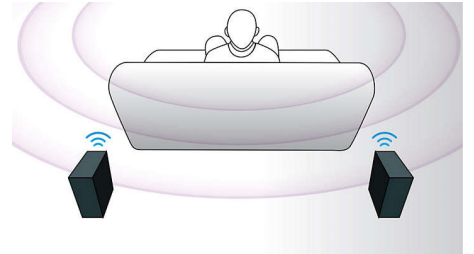

HDMI X 2

只需将播放机的音频 HDMI x2 输出插入非 3D AV 接收器的接口，即可享受栩栩如生的 3D 播放和水晶般清晰的 5.1 或 7.1 音频。

可播放 iPod/iPhone 音乐并为其充电

在为 iPod/iPhone 充电的同时享受您最爱的音乐！只需用 USB 线缆将 iPod/iPhone 连接到家庭影院系统的 USB 端口即可。这样，便可在播放音乐的同时为 iPod/iPhone 充电，您可以尽情欣赏音乐，而不必担心 Apple 设备的电池电量耗尽。

内置 WiFi

借助内置 WiFi，只需轻松将您的家庭影院直接连接到您的家庭网络，即可体验丰富多彩的流行在线服务精选。您还可以欣赏专为您的电视屏幕定制的一些提供电影、图片、资讯娱乐服务和其他在线内容的最优秀网站。

蓝牙无线传输

从音乐设备中进行蓝牙无线音乐传输

Dolby TrueHD 和 DTS-HD

Dolby TrueHD 和 DTS-HD Master Audio Essential 可从蓝光光盘提供最优质的环绕声音效。所再现的音效可与剧场的音效相媲美，完全展现原声音乐的饱满和细腻。Dolby TrueHD 和 DTS-HD Master Audio Essential 让您的高清娱乐体验趋于完美。

无线后置扬声器选项

无线后置扬声器使您在摆放扬声器时十分自由和灵活。采用无干扰技术开发的无线扬声器可产生全环绕立体声，而没有难看的电线连接。

用于播放的触摸屏

借助直观的触摸屏控制，您只需轻按前面板上的触敏控件即可控制音量及其它播放选项。

规格

声音

- 音效增强: 自动音量调节器, 数码数字定向逻辑 II, 夜间模式, 高音和低音控制
- 声音系统: 杜比数字 5.1, 杜比数字 Plus, 杜比 True HD, DTS 数字环绕声, DTS-HD 高分辨率音频, DTS-HD Master Audio
- 低音炮输出功率: 166 瓦
- 均衡器设置: 电影, 音乐, 原装, 新闻, 游戏
- 中置扬声器输出功率: 166 瓦
- 卫星扬声器输出功率: 4 x 166 瓦
- 总功率 RMS @ 30% THD: 1000 瓦