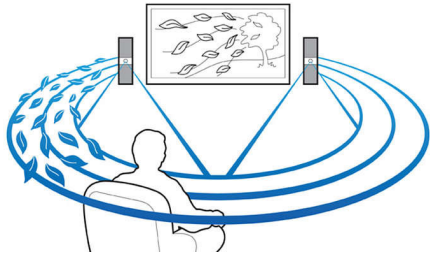

产品亮点

晶晰声效

晶晰声效带来超级逼真音效和清晰度