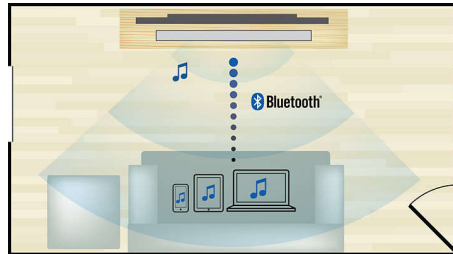

旨在增强您在家的影院体验

- 触摸屏令播放和音量控制更加直观
- 无线后置扬声器选项，令摆放井井有条

轻松享受您的所有影音娱乐

- 内置 WiFi，可让您尽情享受无线连接的媒体
- 全高清 3D 蓝光，营造宛若真实再现的 3D 电影体验
- 通过 SimplyShare 互联易享以无线方式连接和传输娱乐内容
- 连接至 HDMI x2 以享受卓越的画质和音质
- 卡拉 OK 功能让您在家中畅享演唱的乐趣
- 通过 USB 端口播放 iPod/iPhone 并为其充电
- 从音乐设备中进行蓝牙无线音乐传输

HDMI X 2

只需将播放机的音频 HDMI x2 输出插入非 3D AV 接收器的接口，即可享受栩栩如生的 3D 播放和水晶般清晰的 5.1 或 7.1 音频。

可播放 iPod/iPhone 音乐并为其充电

在为 iPod/iPhone 充电的同时享受您最爱的音乐！只需用 USB 线缆将 iPod/iPhone 连接到家庭影院系统的 USB 端口即可。这样，便可在播放音乐的同时为 iPod/iPhone 充电，您可以尽情欣赏音乐，而不必担心 Apple 设备的电池电量耗尽。

内置 WiFi

借助内置 WiFi，只需轻松将您的家庭影院直接连接到您的家庭网络，即可体验丰富多彩的流行在线服务精选。您还可以欣赏专为您的电视屏幕定制的一些提供电影、图片、资讯娱乐服务和其他在线内容的最优秀网站。

蓝牙无线传输

从音乐设备中进行蓝牙无线音乐传输

Dolby TrueHD 和 DTS-HD

Dolby TrueHD 和 DTS-HD Master Audio Essential 可从蓝光光盘提供最优质的环绕声音效。所再现的音效可与剧场的音效相媲美，完全展现原声音乐的饱满和细腻。Dolby TrueHD 和 DTS-HD Master Audio Essential 让您的高清娱乐体验趋于完美。