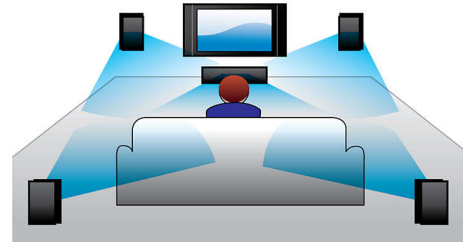

HDMI X 2

只需将播放机的音频 HDMI x2 输出插入非 3D AV 接收器的接口，即可享受栩栩如生的 3D 播放和水晶般清晰的 5.1 或 7.1 音频。

可播放 iPod/iPhone 音乐并为其充电

在为 iPod/iPhone 充电的同时享受您最爱的音乐！只需用 USB 线缆将 iPod/iPhone 连接到家庭影院系统的 USB 端口即可。这样，便可在播放音乐的同时为 iPod/iPhone 充电，您可以尽情欣赏音乐，而不必担心 Apple 设备的电池电量耗尽。

内置 WiFi

借助内置 WiFi，只需轻松将您的家庭影院直接连接到您的家庭网络，即可体验丰富多彩的流行在线服务精选。您还可以欣赏专为您的电视屏幕定制的一些提供电影、图片、资讯娱乐服务和其他在线内容的最优秀网站。

蓝牙无线传输

从音乐设备中进行蓝牙无线音乐传输

Dolby TrueHD 和 DTS-HD

Dolby TrueHD 和 DTS-HD Master Audio Essential 可从蓝光光盘提供最优质的环绕声音效。所再现的音效可与剧场的音效相媲美，完全展现原声音乐的饱满和细腻。Dolby TrueHD 和 DTS-HD Master Audio Essential 让您的高清娱乐体验趋于完美。

无线后置扬声器选项

无线后置扬声器使您在摆放扬声器时十分自由和灵活。采用无干扰技术开发的无线扬声器可产生全环绕立体声，而没有难看的电线连接。

用于播放的触摸屏

借助直观的触摸屏控制，您只需轻按前面板上的触敏控件即可控制音量及其它播放选项。

规格

声音

- 音效增强: 自动音量调节器, 数码数字定向逻辑 II, 夜间模式, 高音和低音控制
- 声音系统: 杜比数字 5.1, 杜比数字 Plus, 杜比 True HD, DTS 数字环绕声, DTS-HD 高分辨率音频, DTS-HD Master Audio
- 低音炮输出功率: 166 瓦
- 均衡器设置: 电影, 音乐, 原装, 新闻, 游戏
- 中置扬声器输出功率: 166 瓦
- 卫星扬声器输出功率: 4 x 166 瓦
- 总功率 RMS @ 30% THD: 1000 瓦