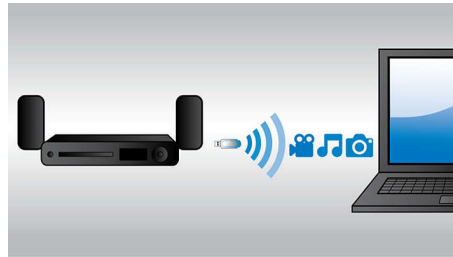

旨在增强您在家的影院体验

- 触摸屏令播放和音量控制更加直观
- 无线后置扬声器选项，令摆放井井有条

轻松享受您的所有影音娱乐

- 内置 WiFi，可让您尽情享受无线连接的媒体
- 全高清 3D 蓝光，营造宛若真实再现的 3D 电影体验
- 通过 SimplyShare 互联易享以无线方式连接和传输娱乐内容
- 连接至 HDMI x2 以享受卓越的画质和音质
- 卡拉 OK 功能让您在家中畅享演唱的乐趣
- 通过 USB 端口播放 iPod/iPhone 并为其充电
- 从音乐设备中进行蓝牙无线音乐传输

HDMI X 2

只需将播放机的音频 HDMI x2 输出插入非 3D AV 接收器的接口，即可享受栩栩如生的 3D 播放和水晶般清晰的 5.1 或 7.1 音频。

可播放 iPod/iPhone 音乐并为其充电

在为 iPod/iPhone 充电的同时享受您最爱的音乐！只需用 USB 线缆将 iPod/iPhone 连接到家庭影院系统的 USB 端口即可。这样，便可在播放音乐的同时为 iPod/iPhone 充电，您可以尽情欣赏音乐，而不必担心 Apple 设备的电池电量耗尽。

内置 WiFi

借助内置 WiFi，只需轻松将您的家庭影院直接连接到您的家庭网络，即可体验丰富多彩的流行在线服务精选。您还可以欣赏专为您的电视屏幕定制的一些提供电影、图片、资讯娱乐服务和其他在线内容的最优秀网站。

蓝牙无线传输

从音乐设备中进行蓝牙无线音乐传输

Dolby TrueHD 和 DTS-HD

Dolby TrueHD 和 DTS-HD Master Audio Essential 可从蓝光光盘提供最优质的环绕声音效。所再现的音效可与剧场的音效相媲美，完全展现原声音乐的饱满和细腻。Dolby TrueHD 和 DTS-HD Master Audio Essential 让您的高清娱乐体验趋于完美。