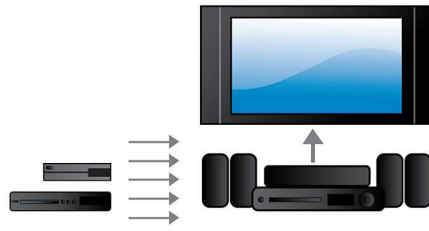

旨在增强您在家的影院体验

- 触摸屏令播放和音量控制更加直观
- 无线后置扬声器选项，令摆放井井有条

轻松享受您的所有影音娱乐

- 内置 WiFi，可让您尽情享受无线连接的媒体
- 全高清 3D 蓝光，营造宛若真实再现的 3D 电影体验
- 通过 SimplyShare 互联易享以无线方式连接和传输娱乐内容
- 连接至 HDMI x2 以享受卓越的画质和音质
- 卡拉 OK 功能让您在家中畅享演唱的乐趣
- 通过 USB 端口播放 iPod/iPhone 并为其充电
- 从音乐设备中进行蓝牙无线音乐传输

PHILIPS

产品亮点

晶晰声效

晶晰声效带来超级逼真音效和清晰度

1000W RMS 功率

1000W RMS 功率让影片和音乐呈现非凡的声音感染力

全高清 3D 蓝光

在您自己的家里，尽享 3D 全高清电视的醉人 3D 电影。主动式 3D 技术，采用最新一代的快速切换显示屏，以 1080 x 1920 全高清分辨率，洞悉现实的深度和真实细节。您可以借助带左右透镜的特殊眼镜体验 3D 影像。它自动以特定的时间打开和关闭与交替影像同步的左右透镜，在家庭影院中营造全高清的 3D 观赏体验。蓝光技术所带来的卓越 3D 电影，提供众多优质内容选择。蓝光还能够提供无压缩的环绕声，从而带给您无比真实的音频体验。

HDMI X 2

只需将播放机的音频 HDMI x2 输出插入非 3D AV 接收器的接口，即可享受栩栩如生的 3D 播放和水晶般清晰的 5.1 或 7.1 音频。

可播放 iPod/iPhone 音乐并为其充电

在为 iPod/iPhone 充电的同时享受您最爱的音乐！只需用 USB 线缆将 iPod/iPhone 连接到家庭影院系统的 USB 端口即可。这样，便可在播放音乐的同时为 iPod/iPhone 充电，您可以尽情欣赏音乐，而不必担心 Apple 设备的电池电量耗尽。

内置 WiFi

借助内置 WiFi，只需轻松将您的家庭影院直接连接到您的家庭网络，即可体验丰富多彩的流行在线服务精选。您还可以欣赏专为您的电视屏幕定制的一些提供电影、图片、资讯娱乐服务和其他在线内容的最优秀网站。

蓝牙无线传输

从音乐设备中进行蓝牙无线音乐传输

Dolby TrueHD 和 DTS-HD

Dolby TrueHD 和 DTS-HD Master Audio Essential 可从蓝光光盘提供最优质的环绕声音效。所再现的音效可与剧场的音效相媲美，完全展现原声音乐的饱满和细腻。Dolby TrueHD 和 DTS-HD Master Audio Essential 让您的高清娱乐体验趋于完美。