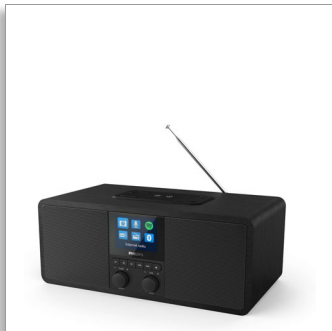

Philips
Internetiraadio

DAB+

Spotify Connect
Bluetooth®
juhtmevaba telefonilaadijaga

TAR8805

On, mida armastada

Vahet ei ole, mida teile kuulata meeldib – see Philipsi internetiraadio võimaldab teil kuulata kõike. Lisaks internetile, DAB+ ja FM-häälestusele saate ühendada ka Spotify või Bluetoothiga. Lisaks saate juhtmeta Qi laadimispadjal oma telefoni juhtmevabalt laadida.

Funktsiooniderohke DAB+ internetiraadio

- Bluetooth. Voogedastage muusikat, taskuhäälinguid ja palju muud
- Internetiraadio. Tuhanded jaamad vaid sõrmeliigutuse kaugusel
- DAB+/FM raadio. Digitaalhäälestus koos 20 salvestatava jaamaga
- Juhtmeta Qi laadimispad. USB-port
- Spotify Connect. Kasutage mobiilseadet Spotify kaugjuhtimispuhdina

Päeval ja öösel

- DC-sisend. Vooluvõrgus töötav
- Mõõtmed: 268 × 159 × 114 mm
- Kaks äratust ja unetaimer
- Stiilne disain. Suur, 2,4-tolline värviline ekraan

Kuulake, mida armastate

- Bassipeegeldusega port. Võimsad ja madalad helid
- 2 × 3" täissageduselementi. Selge ja detailne heli

Stiilne disain

Mattmustast puidust korpus ümbritseb suurt kõrgläikega värvilist ekraani ja mustast metallist kõlarit. Ekraanil kuvatakse albumi- ja lauluteavet, kui kasutate Spotify Connecti, või jaamade logo, kui kasutate internetiraadiot või DAB-i.