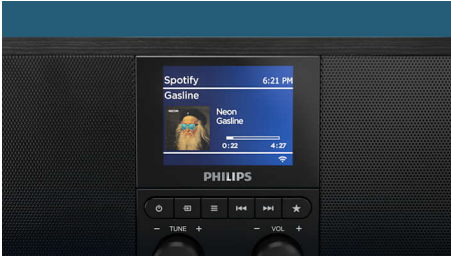

Funktsiooniderohke DAB+ internetiraadio

- Bluetooth. Voogedastage muusikat, taskuhäälinguid ja palju muud
- Internetiraadio. Tuhanded jaamad vaid sõrmeliigutuse kaugusel
- DAB+/FM raadio. Digitaalhäälestus koos 20 salvestatava jaamaga
- Juhtmeta Qi laadimispad. USB-port
- Spotify Connect. Kasutage mobiilseadet Spotify kaugjuhtimispuhdina

PHILIPS

Internetiraadio

DAB+ Spotify Connect, Bluetooth®, juhtmevaba telefonilaadijaga

Esiletõstetud tooted

Internetiraadio

Internetiraadio on teie piletikis tuhandetele rahvusvahelistele jaamadele, mis pakuvad kõikmõeldavaid programme. Digitaaltuuner tagab kristallselge heli ning võimaldab määrata oma lemmikute interneti-, DAB+ ja FM-jaamade seast kuni 20 eelseadistust.

Lihnte voogedastamine. Eepiline kuulamine.

Kas soovite Spotifyst voogedastada? Bluetoothiga internetiraadio on varustatud Spotify Connectiga. Kasutage oma mobiiltelefoni kaugjuhtimispuldina, samal ajal, kui raadio edastab Spotify parima kvaliteediga signaali – otse Spotify serveritest. Lisaks saate voogedastada ka teistest muusikateenustest.

Juhtmeta Qi laadimispaadi

Kasutage juhtmevaba Qi laadimispaadi, mis on paigutatud raadio peale. Vanemate telefonide jaoks on olemas ka USB-laadimisport. Lisaks on raadiol suur ja selge digitaalne ekraan ning nupud on leitavad esipaneelilt.