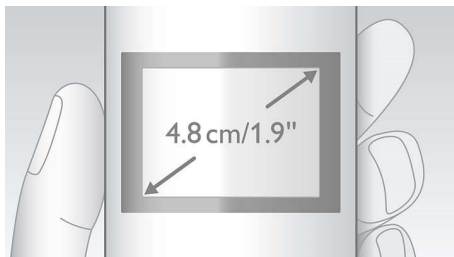

Основные особенности

Графический дисплей 4,8 см (1,9")

Высококонтрастный графический дисплей 4,8 см (1,9") с подсветкой белого цвета