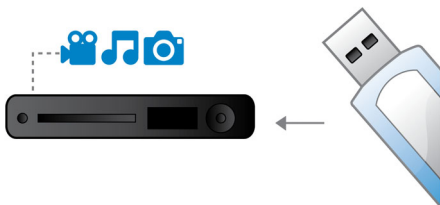

USB 미디어 연결

USB(Universal Serial Bus)는 PC, 주변 기기 및 가전 제품을 편리하게 연결하는 표준 프로

토콜입니다. USB 미디어 연결을 이용하면 간편하게 USB 장치를 연결하고 동영상, 음악 및 사진을 선택하여 재생할 수 있습니다.

DivX Ultra 인증 획득

구입한 헐리우드 영화는 물론 인터넷에서 DivX 포맷으로 인코딩된 비디오와 영화를 DivX 지원을 통해 거실에서 편안하게 감상할 수 있습니다. DivX 매체 포맷은 MPEG4 기반 비디오 압축 기술의 하나로, 영화, 예고편 및 뮤직 비디오와 같은 큰 파일을 CD-R/RW 및 DVD R 디스크에 저장하여 DivX 인증을 획득한 필립스 블루 레이디나 DVD 플레이어에서 재생할 수 있게 해줍니다. DivX Ultra는 DivX 재생 기능과 통합된 자막, 다중 오디오 언어, 다중 트랙 및 메뉴와 같은 뛰어난 기능을 하나의 편리한 파일 형식으로 결합시킵니다.

가라오케 레코드

가라오케 레코드는 노래를 녹음하고 파일을 MP3 형식으로 전환하여 휴대용 미디어 플레이어에서 재생할 수 있도록 하는 고급 기능입니다. USB 케이블이 연결되어 있는 썸 드라이브 또는 휴대용 미디어 플레이어를 필립스 DVD 플레이어 USB 포트에 연결하기만 하면 됩니다. 압축 형식으로 인코딩된 노래는 공간 절약형 MP3 파일로 만들어

집니다. 이동 중 혹은 친구들과 함께 자신만의 노래를 즐길 수 있습니다.