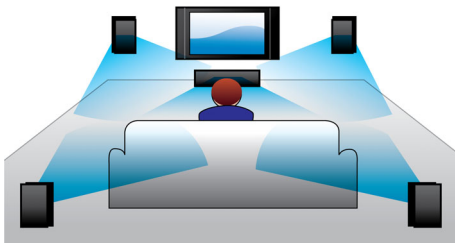

Dolby TrueHD og DTS-HD

Dolby TrueHD og DTS-HD Master Audio Essential gir den flotteste lyden fra Blu-ray-

platene. Lydgjengivelsen kan nesten ikke skiller fra studiomasterlyden, slik at du hører lyden slik de som laget den, vil at du skal høre den. Dolby TrueHD og DTS-HD Master Audio Essential gjør underholdningsopplevelsen med høy definisjon komplett.