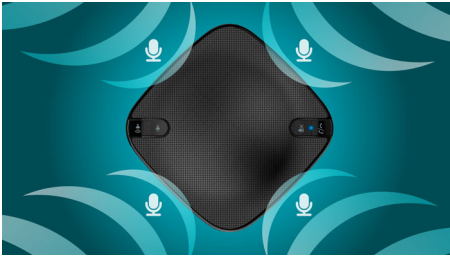

Draagbaar en handig

- Slank en compact ontwerp dus eenvoudig overal mee naar toe te nemen
- Accu met levensduur tot 8 uur die op te laden is met een USB-kabel
- Een slank en licht reisetui om overal mee naar toe te nemen

PHILIPS

Kenmerken

Pikt uw stem moeiteloos op

Vier omnidirectionele microfoons pikken uw stem op uit alle richtingen tot maximaal 5 meter afstand en garanderen een heldere en duidelijke communicatie zonder dat u uw stem hoeft te verheffen - zelfs in zeer luidruchtige omgevingen.

Geavanceerde ruisonderdrukking

De geavanceerde ruisonderdrukking bij de omnidirectionele microfoons rond de luidspreker zorgen ervoor dat meerdere mensen kunnen deelnemen aan het gesprek en dat stemmen duidelijk hoorbaar zijn. Geluiden uit de omgeving worden onderdrukt voor een ruisvrij gesprek.

Krachtige ingebouwde luidspreker

2 inch luidspreker met neodymium-magneet voor een hoge gevoeligheid en lage vervorming. Voorzien van speciale kegel met een laag profiel voor een groot bereik en brede directiviteit. U kunt lopen terwijl u praat en op afstand van de luidspreker gesprekken voeren zonder iets aan geluidskwaliteit in te leveren. Ook ideaal voor het afspelen van muziek.