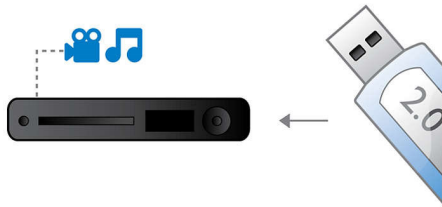

Подключение и использование нескольких источников

- Hi-Speed USB 2.0 воспроизводит видео/музыку с флэш-накопителя USB

Для любого пространства и интерьера

- Сверхтонкий дизайн подходит для установки в любом месте

PHILIPS

Особенности

Высокоскоростное соединение USB 2.0

Универсальная последовательная шина, или USB — это стандартный протокол, используемый для удобной связи ПК, периферийных устройств и бытовой электроники. Устройства Hi-Speed USB обеспечивают перенос данных со скоростью до 480 Мбит/с — по сравнению с 12 Мбит/с для обычных USB. Благодаря Hi-Speed USB 2.0 Link все, что от вас потребуется, — это вставить устройство USB, выбрать фильм, фото или музыку — и нажать кнопку воспроизведения!