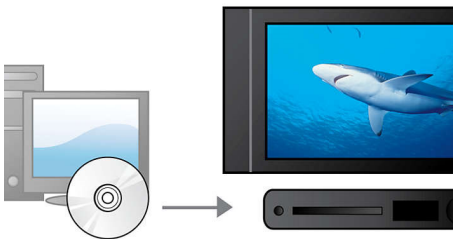

PHILIPS

Особенности

Высокоскоростное соединение USB 2.0

Универсальная последовательная шина, или USB — это стандартный протокол, используемый для удобной связи ПК, периферийных устройств и бытовой электроники. Устройства Hi-Speed USB обеспечивают перенос данных со скоростью до 480 Мбит/с — по сравнению с 12 Мбит/с для обычных USB. Благодаря Hi-Speed USB 2.0 Link все, что от вас потребуется, — это вставить устройство USB, выбрать фильм, фото или музыку — и нажать кнопку воспроизведения!

Сертифицировано DivX

С поддержкой DivX вы можете наслаждаться видео DivX, не покидая уютной гостиной. Формат DivX media - это технология сжатия видео, основанная на MPEG4, которая позволяет сохранять большие файлы, например фильмы, трейлеры и музыкальное видео на таких носителях, как CD-R/RW и записываемые DVD.

Прогрессивная развертка

Функция прогрессивной развертки удваивает разрешение изображения по вертикали, что выражается в заметно более четком изображении. Вместо передачи на экран сначала поля с нечетным числом строк, а затем поля с четным числом строк, оба поля записываются одновременно. Мгновенно создается полноэкранное изображение с максимальным разрешением. При такой скорости ваш глаз воспринимает более четкое изображение, не имеющее строчной структуры.