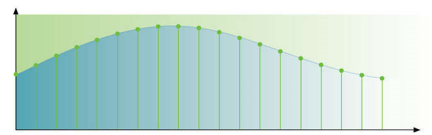

Прогрессивная развертка

Функция прогрессивной развертки удваивает разрешение изображения по вертикали, что выражается в заметно более четком изображении. Вместо передачи на экран сначала поля с нечетным числом строк, а затем поля с четным числом строк, оба поля записываются одновременно. Мгновенно создается полноэкранное изображение с максимальным разрешением. При такой скорости ваш глаз воспринимает более четкое изображение, не имеющее строчной структуры.

Аудио ЦАП 192кГц/24 бит

Частота дискретизации 192 кГц позволяет получать точную копию исходной АЧХ. Совместно с 24-х битным разрешением обеспечивается захват большего количества информации из аналогового аудиосигнала оригинала, что в конечном итоге приводит к более богатому воспроизведению звука.