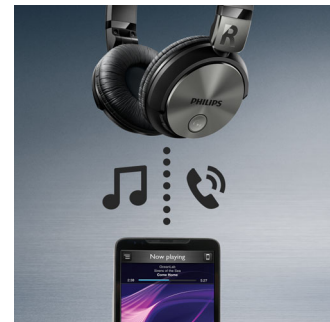

Bluetooth-technologie

Koppel uw hoofdtelefoon met een Bluetooth-apparaat om te genieten van kristalheldere muziek - draadloos.

Afgesloten akoestiek

Afgesloten akoestiek zorgt voor een goede geluidsisolatie doordat achtergrondgeluiden worden geblokkeerd.

Eenvoudig koppelen via NFC

Dankzij NFC-koppeling kunt u uw Bluetooth-headset met slechts één druk op de knop koppelen met elk Bluetooth-apparaat.

Opvouwbaar ontwerp

Deze hoofdtelefoon is gemaakt om u de beste ervaring onderweg te geven. De hoofdtelefoon

kan worden opgevouwen voor perfect meenemen en gemakkelijk opbergen.

Zachte oorkussens

Zachte, ademende oorkussens voor langdurige luistersessies en comfort.

Draadloze muziek en draadloos bellen

Koppel uw smartphone met uw hoofdtelefoon via Bluetooth en geniet van de vrijheid en het plezier van kristalheldere muziek en telefoongesprekken - zonder gedoe met kabels.