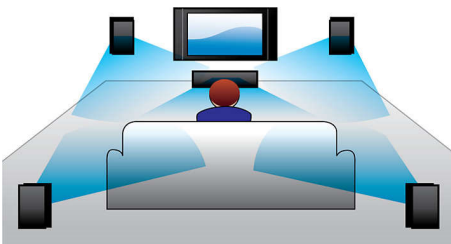

Dolby Digital

Dolby Digital, la principale norme audio numérique multicanal, exploite la façon dont l'oreille humaine traite les sons et offre ainsi un son Surround d'une qualité exceptionnelle, enrichi de repères spatiaux d'un grand réalisme.