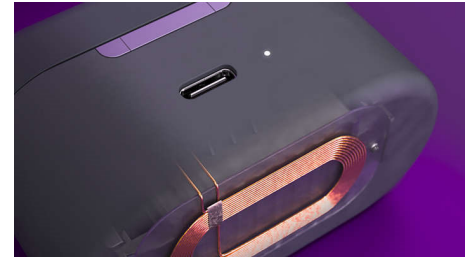

35 години відтворення з футляром

Повністю заряджені навушники-вкладиші та повністю заряджений футляр дозволяють подорожувати і насолоджуватися відтворенням довше, ніж добу. Також відтворення музики призупиняється, коли навушник виймають із вуха, тому ви не пропустите жодного такту. Qi-сумісний футляр можна заряджати бездротовим способом або через роз'єм USB-C.

Додаток для навушників Philips

Додаток для навушників Philips Headphones дозволяє налаштувати рівень шумопоглинання, перемикаючись між попередньо встановленими режимами. Його також можна використовувати для увімкнення функції компенсації шуму вітру. Еквалайзер дозволяє точно налаштувати звучання на свій смак.

Швидке з'єднання в пару. Сенсорні елементи керування

Сенсорні елементи керування спрощують керування, а функція швидкого з'єднання у пару Google Fast Pair дозволяє з'єднати навушники в пару із сумісним пристроєм Android одним дотиком. Якщо навушники опиняються біля пристрою Android, автоматично з'являється запит щодо підключення.

IЧ-сенсор

IЧ-сенсор. Музика призупиняється після виймання навушника-вкладиша

Силіконовий ковпачок вушних вкладишів

Шість розмірів силіконових ковпачків вушних вкладишів