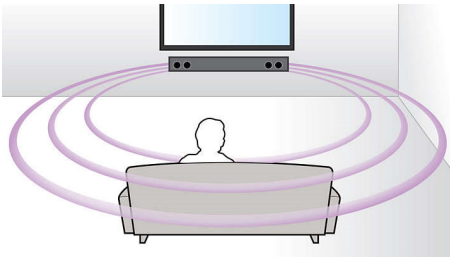

Dirancang untuk kemudahan

- Profil dengan tinggi rendah cocok untuk di depan TV Anda
- Soundbar ultra ringkas - hanya 85 cm/lebar 33"

Suara lebih kaya untuk menonton TV dan film

- Suara Surround Virtual untuk pengalaman film yang nyata
- Dolby Digital untuk pengalaman film yang luar biasa
- Subwoofer eksternal menambahkan ketegangan dalam aksinya

PHILIPS

Speaker soundbar
Subwoofer berkabel 2.1 CH Bluetooth®, FM, penyetaraan Digital, 80W

HTL1193B/98

Kelebihan Utama

Surround Sound Virtual

Suara Surround Virtual Philips menghasilkan suara surround yang kaya dan luar biasa kurang dari lima sistem speaker. Algoritma spasial paling canggih meniru karakteristik suara sonik yang biasa terdapat dalam lingkungan bersaluran 5.1 yang ideal. Sumber stereo berkualitas tinggi diubah menjadi suara surround multi-saluran dan nyata. Tidak lagi harus memberi speaker ekstra, kabel,udukan speaker untuk memenuhi suara dahsyat di dalam ruangan.