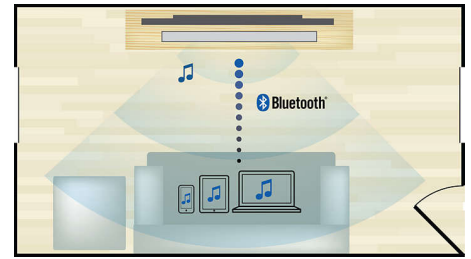

Kompatibel dengan banyak perangkat

Kompatibel dengan TV, pemutar BD/DVD, konsol permainan, pemutar MP3

Audio in

Audio in memungkinkan Anda untuk memutar musik dengan mudah secara langsung dari iPod/iPhone/iPad, pemutar MP3, atau laptop via koneksi yang mudah ke sistem bioskop rumah Philips Anda. Sambungkan perangkat audio Anda ke jack Audio in untuk menikmati musik dengan kualitas suara superior dari sistem bioskop rumah Philips Anda.

Profil dengan tinggi rendah

Profil dengan tinggi rendah cocok untuk di depan TV Anda

Soundbar ultra ringkas

Soundbar ultra ringkas - hanya 85 cm/lebar 33"

Pengaliran nirkabel Bluetooth

Pengaliran musik nirkabel Bluetooth dari perangkat musik Anda

Penyetaraan Digital FM

Radio FM digital memberikan pilihan musik baru dan hiburan ke speaker soundbar Anda, sistem speaker, dan sistem home theater. Pindai otomatis tersedia untuk stasiun radio, sehingga pencarian saluran favorit Anda hanya memerlukan beberapa detik saja. Stasiun radio pra-atur dapat disimpan, memberikan Anda akses instan ke semua stasiun favorit Anda tanpa setiap kali melakukan penyetaraan manual.