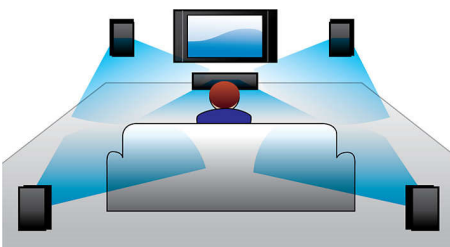

Dirancang untuk kemudahan

- Profil dengan tinggi rendah cocok untuk di depan TV Anda
- Soundbar ultra ringkas - hanya 85 cm/lebar 33"

Suara lebih kaya untuk menonton TV dan film

- Suara Surround Virtual untuk pengalaman film yang nyata
- Dolby Digital untuk pengalaman film yang luar biasa
- Subwoofer eksternal menambahkan ketegangan dalam aksinya

PHILIPS

Speaker soundbar
Subwoofer berkabel 2.1 CH Bluetooth®, FM, penyetaraan Digital, 80W

HTL1193B/98

Kelebihan Utama

Surround Sound Virtual

Suara Surround Virtual Philips menghasilkan suara surround yang kaya dan luar biasa kurang dari lima sistem speaker. Algoritma spasial paling canggih meniru karakteristik suara sonik yang biasa terdapat dalam lingkungan bersaluran 5.1 yang ideal. Sumber stereo berkualitas tinggi diubah menjadi suara surround multi-saluran dan nyata. Tidak lagi harus memberi speaker ekstra, kabel,udukan speaker untuk memenuhi suara dahsyat di dalam ruangan.

USB

Nikmati musik MP3/WMA secara langsung dari perangkat USB portabel

Dolby Digital

Karena Dolby Digital, standar audio multi saluran digital terdepan di dunia, memanfaatkan

cara telinga manusia memproses suara, Anda akan merasakan audio suara surround berkualitas terbaik dengan isyarat spasial yang nyata.