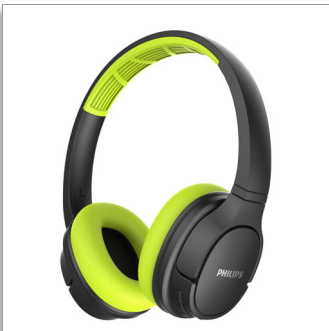

Philips  
Headphone Nirkabel

Driver/closed-back 40 mm  
Over-ear  
Tahan keringat/air

TASH402LF

## Tetap dingin.

Meskipun Anda berkeringat.

Keluarkan gaya terbaik Anda dengan headphone olahraga over-ear tahan keringat ini. Ringan dan nyaman, headphone ini memiliki waktu putar hingga 20 jam dalam satu kali pengisian daya. Bantalan ear-cup pendingin memastikan Anda tetap fokus walau sedang berkeringat.

### Dari gym ke jalan

- Bantalan ear-cup berpori. Bisa dilepaskan dengan mudah untuk membersihkan
- Mikrofon internal dengan pembatalan gema untuk audio yang jernih
- Desain apik. Ear-cup lipat mendatar

### Dari daftar putar olahraga hingga panggilan penting

- Driver akustik neodymium 40 mm
- Suara mendetail. Bass yang dahsyat. Isolasi kebisingan pasif yang luar biasa
- Pemasangan cerdas. Secara otomatis menemukan perangkat Bluetooth Anda