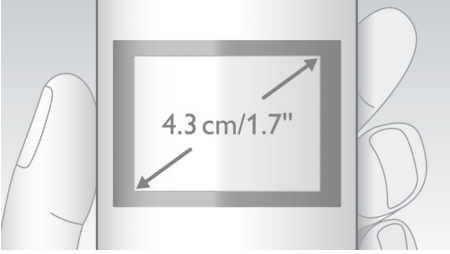

Çevre dostu ürün

- Düşük radyasyon (ECO ve ECO+ modları) ve güç tüketimi

PHILIPS

Özellikler

İki taraflı tam yankı engelleme

Konuşmanın doğal akışında kaçınılmaz olarak insanlar aynı anda konuşur. Şimdi iki taraflı tam yankı engelleme özelliği sayesinde, telefonun diğer ucundaki kişiyle aynı anda konuşsanız dahi söylenenleri mükemmel anlayabilirsiniz.

4,3 cm (1,7") TFT renkli ekran

Yüksek kontrastlı, 4,3 cm (1,7") TFT renkli ekran

Bebek telsizi

Bebğinizin size ihtiyacı olduğundan haberdar olun. DECT ahizeyi bebğinizin odasına koyun ve bebğiniz ağlamaya başladığında baz ünitesinden, bir başka DECT telefondan (yani bir başka sabit numaradan) veya cep telefonundan (dışarı çıktığınızda) duyun.