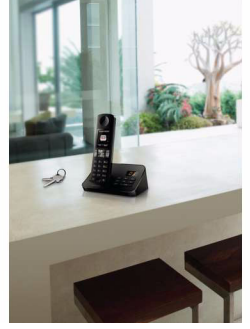

Philips
Kablosuz telefon

30 dakikalık telesekreter
1,7 inç ekran/beyaz arka ışık
Hoparlörlü telefon

D6051B

Zengin özellik seçenekleri

HQ Ses'in olağanüstü ses kalitesi ergonomik ve modern tasarımla buluşuyor. Büyük, tam renkli ekranın yanı sıra tuş takımı arka ışığı, gizlilik ayarları, bebek telsizi ve telesekreter özelliği sayesinde bu telefon ihtiyacınız olan her şeye sahiptir.

Son derece basit

- Yüksek kontrastlı, 4,3 cm (1,7") TFT renkli ekran
- Telesekretere 30 dakikaya kadar mesaj kaydedilebilir
- Gizlilik ayarları: arama engelleme, sessiz mod ve filtreleme
- Bebeğinizin size ihtiyacı olduğunda bebek telsizi size haber verir
- Karanlık odada hızlı erişim için tuş takımı arka ışığı
- Arka kapak için kaymaz yüzeyli tutma yeri
- 18 saate kadar konuşma süresi