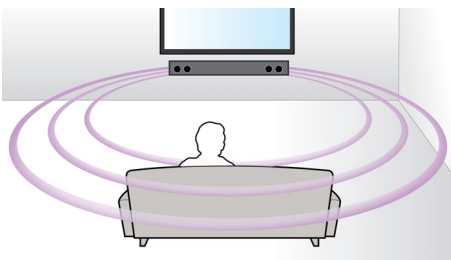

### Virtual Surround Sound

Virtual Surround Sound van Philips produceert een volle en meeslepende Surround Sound via een systeem met minder dan vijf luidsprekers. De zeer geavanceerde ruimtelijke algoritmes repliceren de geluidskennmerken die in een ideale 5.1-kanaals geluidsomgeving voorkomen op nauwgezette wijze. Elke hoogwaardige stereobron wordt omgezet in levensechte,