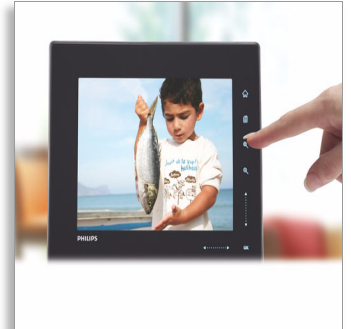

Philips
Digitális
PhotoFrame+Bluetooth

26,4 cm-es (10,4"-es)
multimédiás,
4:3 képformátumú

SPF7010

„...jobban szeretlek, mint valaha.”

PhotoFrame képkeret Bluetooth-kapcsolattal

Készen áll arra, hogy újból és újból szerelembe essen? Ez az ellenállhatatlan PhotoFrame képkeret elegáns kialakítása mellett érintésvezérléssel és Bluetooth-funkcióval is rendelkezik. Nélkülözhetetlen társ élete fontos pillanatainak életben tartásában!

Egyszerű, intuitív működtetés, és nagyszerű kényelem

- Automatikus diavetítés USB eszköztől vagy memóriakártyáról
- Érintésérzékelő kezelőszervek a PhotoFrame képkeret peremén
- Töltse át fényképeit mobiltelefonjáról Bluetooth-kapcsolaton keresztül