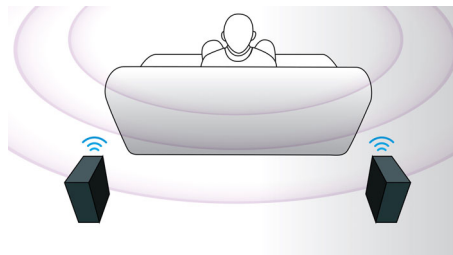

Belaidžių galinių garsiakalbių parinktis

Belaidžiai galiniai garsiakalbiai suteiks jums galimybę plėstis ir mobilumo išdėstant garsiakalbius. Sukurti naudojant trukdžius pašalinančią technologiją, belaidžiai garsiakalbiai užtikrina erdvinį garsą be vaizdą gadinančių laidų.