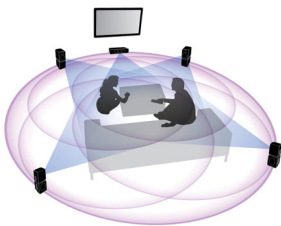

Suprojektuota jūsų puikiam namų kinui

- Belaidžių galinių garsiakalbių parinktis tvarkingam patalpinimui

Paprasčiausiai mėgaukitės visomis pramogomis

- „Full HD 3D Blu-ray“ suteiks visiškai įtraukiančio 3D filmo potyrį.
- Prijungimo stotelė skirta patogiai jūsų „iPod/iPhone“ turinio perklausai
- Integruota „WiFi“ skirta mėgautis prijungta medija belaidžiu būdu
- „CinemaPerfect HD“ – ryškesnis ir aiškesnis vaizdo atkūrimas
- Tiesioginis 2D vaizdo konvertavimas į 3D – mėgaukitės tikroviškais vaizdais
- Internetinis radijas – mėgaukitės internetiniais radijo kanalais

PHILIPS
Fidelio

Ypatybės

„360Sound“

Visai kitoks nei įprastas 5.1 namų kino teatras, „360Sound“ yra unikaliai sukurtas su trimis tvarkyklėmis kiekviename satelitiniam garsiakalbyje – viena iš priekio ir dvi šone, kurios yra išlenktos siekiant suprojektuoti įtraukiantį garsą aplink jus. Be dipolių principo, „Philips“ naudoja patentuotą algoritmą, siekiant padidinti apgaubiančio garso efektą. Su integruotais aukščiausios kokybės akustiniais komponentais, tokiais kaip švelnūs aukštų tonų stiprintuvai, neodimio magnetai ir skaitmeninis D klasės stiprintuvas, „360Sound“ perteikia išskirtinį garsą iš visų kampų - suteikdama jums tikro kino potyrį namuose.

Tiesioginis 2D vaizdo konvertavimas į 3D

Mėgaukitės 3D filmų teikiamais maloniais pojūčiais savo namuose žiūrėdami 2D filmus. Tiesioginiam 3D konvertavimui naudojamos naujausios skaitmeninės technologijos, kurias pasitelkus analizuojamas 2D vaizdo turinys atskiriant pirmojo plano ir fone esančius objektus. Taip sukuriama tiksli objektų schema, pagal kurią įprastiniai 2D vaizdo formatai konvertuojami į nepakartojamus 3D vaizdus. Naudodami suderinamą 3D televizorių dabar galite mėgautis „Full HD“ 3D vaizdais.