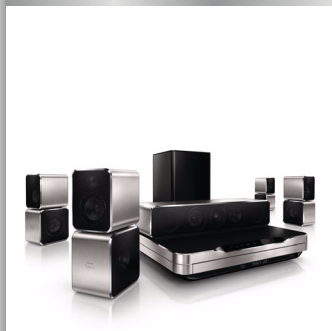

„Philips Fidelio“ Immersive
Sound
5.1 namų kinas su
„360Sound“

3D „Blu-ray“

Immersive Sound

HTB9550D

Erdvinis garsas iš visų krypčių - kaip kine

Sužavėti garsų

Mėgaukitės kino salės pojūčiais - nesvarbu, kurioje kambario vietoje esate. „Philips“ namų kino sistemos HTB9550D priekyje ir šonuose įmontuoti pagrindiniai įrenginiai tolygiai užpildo kambarį erdviu garsu.

Puikūs klausymosi pojūčiai

- „360Sound“ sistema garsu užpildo kiekvieną jūsų kambario kampą
- Automatinis kalibravimas sinchronizuoja garsiakalbius, sukurdamas tobulą akustiką
- Galingas aktyvus žemųjų dažnių garsiakalbis suteikia tikrus kino teatro pojūčius

Suprojektuota jūsų puikiam namų kinui

- Belaidžių galinių garsiakalbių parinktis tvarkingam patalpinimui

Paprasčiausiai mėgaukitės visomis pramogomis

- „Full HD 3D Blu-ray“ suteiks visiškai įtraukiančio 3D filmo potyrį.
- Prijungimo stotelė skirta patogiai jūsų „iPod/iPhone“ turinio perklausai
- Integruota „WiFi“ skirta mėgautis prijungta medija belaidžiu būdu
- „CinemaPerfect HD“ – ryškesnis ir aiškesnis vaizdo atkūrimas
- Tiesioginis 2D vaizdo konvertavimas į 3D – mėgaukitės tikroviškais vaizdais
- Internetinis radijas – mėgaukitės internetiniais radijo kanalais