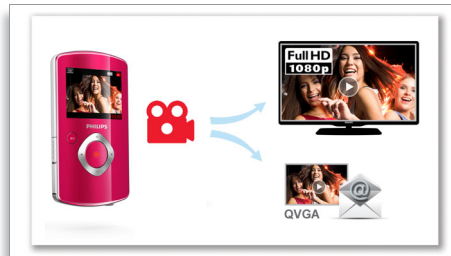

Optagelse i to formater

Full HD-videoer er gode til visning på HD-TV. Men hvis du vil sende din video via e-mail eller dele den online, skal den store HD-fil komprimeres og konverteres til et e-mail-venligt format. Dit videokamera eliminerer dilemmaet ved at tilbyde optagelse i to formater. Aktiver funktionen, hvorefter dine videoer optages i to formater samtidigt – Full HD (1080p) og det e-mail-venlige format QWVGA (240p). På den måde kan du nyde dine videoer i optimal kvalitet på dit HD TV, samtidigt med at du får et format, der er klar til øjeblikkelig elektronisk deling.