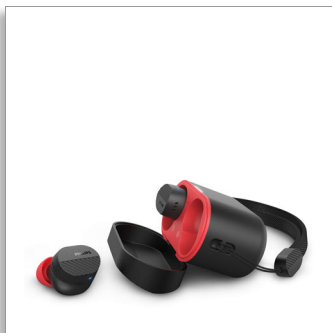

Philips  
Auscultadores True  
Wireless

Som detalhado e natural  
Cancelamento de ruído Pro  
Chamadas mais nítidas em  
movimento  
Auriculares com ajuste fiável

TAA5508BK

## Os essenciais para o seu treino

Desde o ginásio até ao exterior, estes auriculares desportivos True Wireless com cancelamento de ruído dão vida aos movimentos! O som da música e dos podcasts é excelente, e se parar para atender uma chamada, a sua voz será ouvida nitidamente. O ajuste fiável mantém os auriculares devidamente colocados.