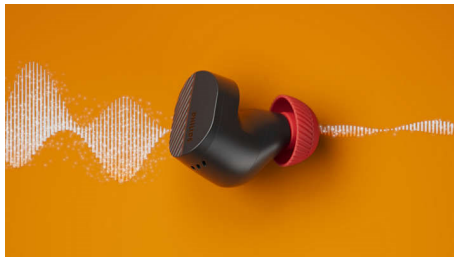

Auscultadores True Wireless

Som detalhado e natural Cancelamento de ruído Pro, Chamadas mais nítidas em movimento, Auriculares com ajuste fiável

Destques

Cancelamento de ruído Pro

O ginásio está cheio? Está vento no parque? O cancelamento de ruído adaptável reage rapidamente ao ambiente envolvente para suprimir o ruído externo, incluindo o vento, em tempo real. Se estiver a correr em estradas com muito movimento, pode tocar num auricular para ativar o modo de perceção e permitir a entrada de sons exteriores.