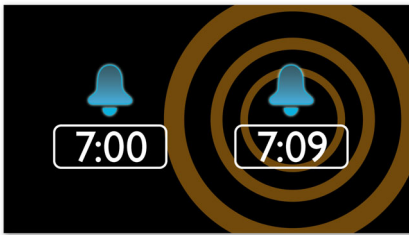

Philips
Clockradio med digital
tuning

Display med spejl-finish

Digital FM-tuning
To ringetidspunkter
Nødstrøm til klokkeslæt og alarm

AJ1003

Stå op med glæde

til din yndlingsang i radioen

Elegant spejlskærm og aluminiumskabinet gør dette til den perfekte sengebordskammerat. Du får samtidig en ren musiknydelse med den indbyggede FM-radio til vækning og et praktisk kabel, der giver dig adgang til dit bærbare musiksystem.

Nem at anvende

- MP3 Link til bærbar musikafspilning
- Justerbar lysstyrke på skærmen for behagelig visning
- Sleep-timer, så du kan falde behageligt i søvn til lyden af din yndlingsmusik

PHILIPS

Vigtigste nyheder

Vågn op til radio eller buzzer

Vågn op til lyden fra din yndlingsradiostation eller en buzzer. Du skal bare indstille alarmen på din Philips clockradio, så den vækker dig med den radiostation, du lyttede til sidst, eller du kan vælge at blive vækket af en buzzer-lyd. Når vækketidspunktet er nået, vil din Philips clockradio automatisk tænde for den radiostation eller udløse buzzeren.

Alarmgentagelse

For at undgå, at du sover over dig, har Philips-vækkeuret en slumrefunktion. Hvis vækkeuret ringer, og du gerne vil sove lidt mere, skal du bare trykke på Gentag alarm-knappen én gang og lægge dig ned og sove. Ni minutter senere ringer vækkeuret igen. Du kan fortsætte med at trykke på Gentag alarm-knappen hvert niende minut, indtil du vælger at slukke helt for alarmen.