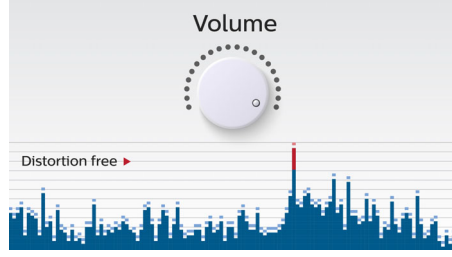

Gürültü önleme fonksiyonu

Gürültü önleme fonksiyonu, pil zayıfken bile yüksek kaliteyi koruyarak daha yüksek sesle müzik dinlemenizi sağlar. 300 mV ve 1000 mV aralığındaki giriş sinyallerini kabul eder ve hoparlörlerinizin gürültü nedeniyle zarar görmesini önler. Bu hoparlör, özel ses sınırlayıcı IC ile gürültüyü önler. Amplifikatörden geçerken müzik sinyallerini izler ve gürültüden kaynaklanan ses bozulmalarını ses seviyesini etkilemeden önleyerek tepe değerlerini amplifikatör aralığında tutar. Hoparlörün müziksel tepe değerleri üretme becerisi pil gücüyle birlikte düşer; ancak gürültü önleme özellięi düşük pilden kaynaklanan tepe değerlerini düşürür.