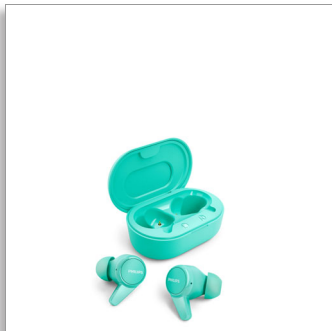

Philips
Potpuno bežične slušalice

Slušalice udobne za nošenje
Iznimno mala kutija za punjenje
IPX4 zaš. od prskanja / otporne na znoj
Do 18 sati reprodukcije

TAT1207BL

Zgrabite i krenite

Zgrabite, povežite i krenite! Ove fantastične potpuno bežične slušalice isporučuje se s izuzetno malom kutijom za punjenje koju lako možete ubaciti u džep kako biste uživali u pouzdanom, praktičnom zvuku kamo god krenete. Oznaka IPX4 za otpornost na prskanje i znoj te do 18 sati reprodukcije!

Mala kutija za punjenje pruža 18 sati reprodukcije

- Iznimno mala kutija za USB-C punjenje
- 6 sati reprodukcije. Brzo punjenje od 15 minuta za dodatni sat
- Kutija pruža 12 sati dodatne reprodukcije
- Zaštita od prskanja i otporne na znoj sukladno IPX4

Ergonomske. Udobne. Čist zvuk

- 3 dodatna para silikonskih umetaka (veliki, srednji, mali)
- Sigurno, udobno prianjanje u uhu
- Neodimijske pogonske jedinice od 6 mm pružaju čist i uravnotežen zvuk
- Ergonomski dizajnirano