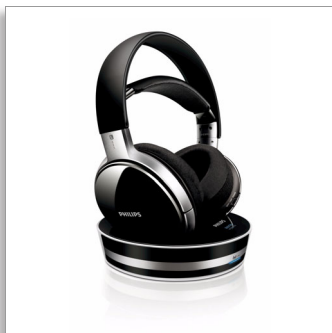

SHD8900

Experiență audio superioară

- Transmisie digitală (2,4 GHz) de o claritate excepțională
- Calitatea sunetului cu adevărat de CD vă permite să vă bucurați la maxim de muzică
- Designul antenei duble asigură o recepție la 360°
- Boxe reglate acustic pentru o calitate excelentă a sunetului

Oferă confort pentru utilizare prelungită

- Banda de suspensie cu ajustare automată asigură o aranjare confortabilă
- Penuțele pentru urechi cu design ergonomic asigură o fixare confortabilă

Ușor de utilizat

- Funcție de încărcare rapidă
- Păstrați unitatea receptoare pe stația de conectare la îndemână

PHILIPS
sense and simplicity

Specificații

Sunet

- Sistem acustic: Închis
- Tip magnet: Neodim
- Răspuns în frecvență: 20 - 20000 Hz Hz
- Raport semnal/zgomot: >88 dB
- Diametru difuzor: 40 mm

Tuner/Recepție/Transmisie

- Selectare automată a canalelor
- Rază efectivă: 30 m

Confort

- Întrerupere automată
- Caracteristici stație de bază: LED indicator funcționare
- Indicator baterie descărcată
- Indicator încărcare baterie
- Durată de funcționare: +/- 10 ore