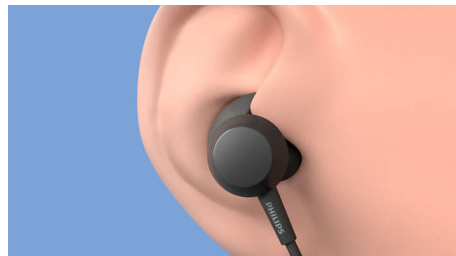

PHILIPS

Trådløse in-ear-hovedtelefoner
8,2 mm drivere/lukket bagside In-ear

TAE4205BK/00

Vigtigste nyheder

Knap til BASS boost

Disse trådløse hovedtelefoner har 8,2 mm neodymdrivere, der giver dig klar lyd og kraftfuld bas. Når du vil have mere, skal du bare trykke på BASS boost-knappen på fjernbetjeningen på ledningen. Du vil mærke forskellen med det samme.

nakke, uanset om hovedtelefonerne er i øret eller taget ud.

Sikker, fleksibel, komfortabel

Det ovale akustiske rør og de udskiftelige ørepuder giver dig en behagelig pasform i øret. De bløde vingspidser passer perfekt lige under kanten af dit øre og giver dig et sikkert fit og bedre passiv støjsisolering.