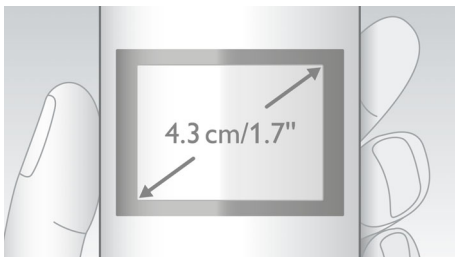

4,3 cm (1,7 collu) TFT krāsu displejs

Liela kontrasta 4,3 cm (1,7 collu) TFT krāsu displejs

Mazuļa uzraugs

Saņemiet brīdinājumu, kad mazulim jūs vajag. Vienkārši novietojiet DECT klausuli bērnistabā un saņemiet brīdinājumu savā bāzē vai citā DECT tālrunī (t.i., uz citu fiksētās līnijas numuru) vai mobilo tālruni (ja esat izgājis), kad mazulis sāk raudāt.