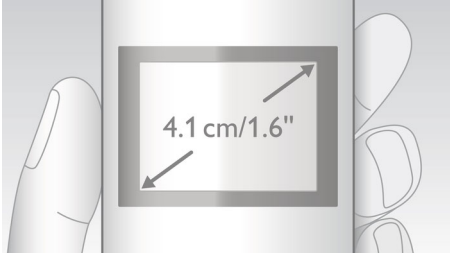

清晰音質

- 參數等化器傳遞純淨而清晰的音色
- 自動音量控制可調和惱人的音量變化
- 最佳化天線配置，隨處可享最佳收訊品質
- 先進的音響測試與調校，創造出絕佳的音效品質

環保產品

- 低輻射和低耗電量

PHILIPS

焦點

4.1 公分 (1.6") 顯示幕

4.1 公分 (1.6") 背光顯示幕