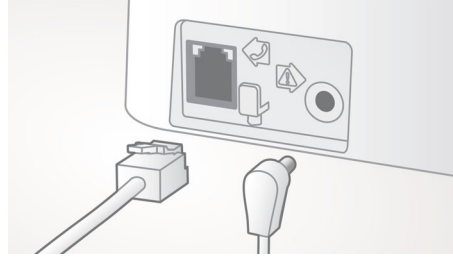

先進的音響測試

我們採用與高階耳機製造商相同的測試方式，來測試我們 DECT 數位無線電話的音效品質。透過先進的人耳模擬器，我們能夠精準模擬使用者實際聽到聲音的狀況。這有助於我們的音響工程師測量和微調頻率反應、失真和整體聽覺感知等細節，成就完美原音重現。

自動音量控制

自動音量控制可調和距離、訊號強度或來電者電話造成的聲音訊號變化，藉此讓您聽到的音量隨時保持穩定。在訊號較強時降低音訊放大功能，而訊號較弱時，則加大音訊放大功能。讓您得以順暢通話，不受惱人音量變化干擾。

來電顯示*

在接聽電話之前，有時會想先得知來電者身分。我們的來電顯示功能便可讓您得知電話線路另一端來電者的身分。

設定容易

裝設簡易給您極致便利。安裝簡易的隨插即用產品

環保產品

飛利浦話機非常省電，設計充分展現出對環境的重視。

防滑設計

話機背面採用特殊質感處理，增添舒適感及最佳的防滑功能。