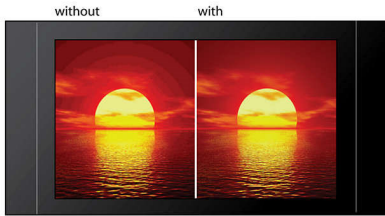

Microcine con DVD
Reproducción de DivX USB directo

Destacados

Procesamiento de video 12 bits / 108 MHz

El video DAC de 12 bits es un convertidor digital a analógico que preserva todos los detalles de la calidad de imagen original. Muestra las sombras más sutiles y una graduación más suave de colores, ofreciendo una imagen más natural y vibrante. Los límites del DAC de 10 bits habitual se evidencian especialmente cuando se utilizan pantallas y proyectores grandes.