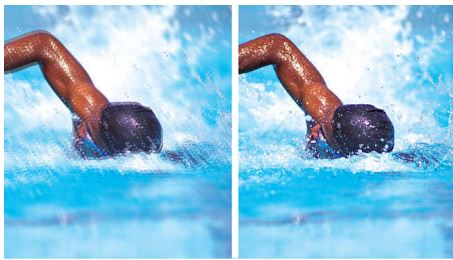

Escaneo progresivo

La función de escaneo progresivo duplica la resolución vertical de la imagen y logra una imagen mucho más nítida. En lugar de enviar primero a la pantalla el campo con las líneas impares y luego el campo con las líneas pares, ambos campos se escriben simultáneamente para crear de forma instantánea una imagen completa con la máxima resolución. A esa velocidad, el ojo humano percibe una imagen más nítida sin estructura de líneas.