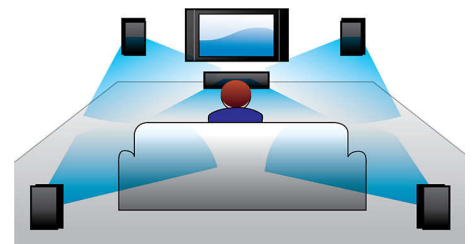

Escaneo progresivo

La función de escaneo progresivo duplica la resolución vertical de la imagen y logra una imagen mucho más nítida. En lugar de enviar primero a la pantalla el campo con las líneas impares y luego el campo con las líneas pares, ambos campos se escriben simultáneamente para crear de forma instantánea una imagen completa con la máxima resolución. A esa velocidad, el ojo humano percibe una imagen más nítida sin estructura de líneas.

control digital del sonido

El control de sonido digital te ofrece la opción de preconfigurar los controles Jazz, Rock, Pop y Classic para optimizar los rangos de frecuencia de distintos estilos musicales. Cada modo usa la tecnología de equalización gráfica para ajustar automáticamente el balance de sonido y mejorar las frecuencias más importantes. Esta función te ayuda a sacar lo

MCD710/55

mejor de tu música con un ajuste preciso del balance de sonido que se adapta al tipo de música que quieres escuchar.

Refuerzo dinámico de graves

Con el refuerzo dinámico de graves (DBB) puedes disfrutar al máximo de la música, porque enfatiza los graves a cualquier volumen, desde el más bajo al más alto, con sólo presionar un botón. Los graves más bajos de la gama suelen perderse cuando se baja mucho el volumen. Para contrarrestar este problema se puede activar el refuerzo dinámico de graves, que reforzará los niveles de graves de modo que puedas disfrutar de un sonido de gran consistencia aunque bajes el volumen.

Dolby Digital

Dolby Digital, el principal estándar de audio digital multicanal del mundo, se adapta a la forma en que el oído humano procesa el sonido de forma natural, lo que permite disfrutar de un sonido Surround de calidad excepcional con una percepción del espacio muy realista.