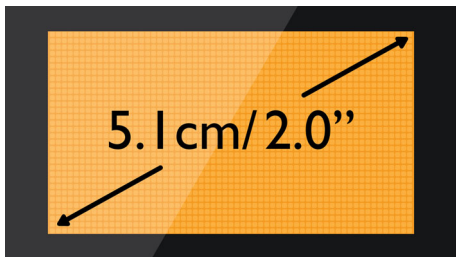

Οικολογικό προϊόν

- 60% χαμηλότερη ακτινοβολία στη λειτουργία ECO
- Χαμηλή κατανάλωση ρεύματος: < 0,6 W σε κατάσταση αναμονής

PHILIPS

Χαρακτηριστικά

Ευρετήριο 100 ονομάτων

Έχετε πάντα διαθέσιμους τους αριθμούς τηλεφώνου των αγαπημένων σας προσώπων: Αποθηκεύστε έως και 100 ονόματα στο ευρετήριο ονομάτων.

Οθόνη dot-matrix 5,1 εκ. (2")

Μεγάλη οθόνη dot-matrix 5,1 εκ. (2")

Ακύρωση ακουστικής ηχούς

Πείτε αντίο στις αντηχήσεις που σας ενοχλούν όταν μιλάτε στο τηλέφωνο. Απολαύστε καθαρές συνομιλίες χωρίς ενοχλήσεις, χάρη στην τεχνολογία ακύρωσης ακουστικής ηχούς.