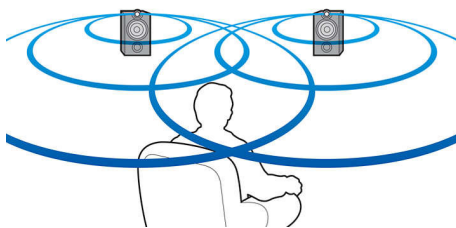

ClariSound

ClariSound вдъхва нов живот на вашата любима музика с неподправения звук с всички тембри, наситен с топлина и обем. Разположеният отгоре високоговорител за високи честоти дава звук с кристална чистота, а изключително ефективният басов високоговорител с корпус от стъклени влакна създава широка зона на звука, изпълвайки всяка стая. Чистотата на звука при възпроизвеждане е добре балансирана с дълбоките и изразителни басы, благодарение на използваната от Philips иновационна технология за басовия порт. Мекият купол на високоговорителя за високи честоти гарантира реалистично възпроизвеждане на детайлите в гласа и инструментите, за да се насладите на цялата динамика и на всеки нюанс в настроението на оригиналните парчета.