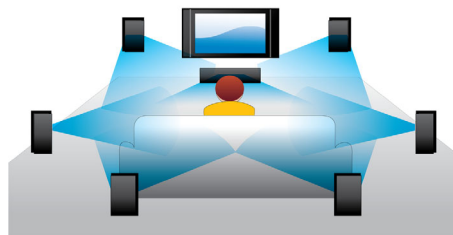

PHILIPS

Χαρακτηριστικά

Αναπαραγωγή δίσκων 3D Blu-ray

Το Full HD 3D προσφέρει την ψευδαίσθηση του βάθους για ενισχυμένη, ρεαλιστική κινηματογραφική εμπειρία στο σπίτι. Οι ξεχωριστές εικόνες για το αριστερό και το δεξί μάτι εγγράφονται σε ποιότητα Full HD 1920 x 1080 και αναπαράγονται εναλλάξ στην οθόνη με υψηλή ταχύτητα. Παρακολουθώντας αυτές τις εικόνες με τα ειδικά γυαλιά που έχουν ρυθμιστεί ώστε να ανοιγοκλείνουν τον αριστερό και το δεξιό φακό σε συγχρονισμό με τις εναλλασσόμενες εικόνες, δημιουργείται η απόλυτη αίσθηση του Full HD 3D.

DivX Plus HD Certified

Το DivX Plus HD στη συσκευή Blu-ray ή/και στη συσκευή DVD προσφέρει την τελευταία λέξη της τεχνολογίας DivX, επιτρέποντάς σας να απολαμβάνετε βίντεο και ταινίες HD από το Internet απευθείας στην τηλεόραση HD της Philips ή στον υπολογιστή σας. Το DivX Plus HD υποστηρίζει την αναπαραγωγή περιεχομένου DivX Plus (βίντεο H.264 HD με ήχο AAC υψηλής ποιότητας σε ένα κοντέινερ αρχείων MKV), ενώ υποστηρίζει επίσης προηγούμενες εκδόσεις DivX έως και 1080p. DivX Plus HD: για πραγματικά ψηφιακό βίντεο υψηλής ευκρίνειας.

Dolby TrueHD

Το Dolby TrueHD αποδίδει εκπληκτικό ήχο από δίσκους Blu-ray. Ο ήχος που αναπαράγεται είναι σχεδόν πανομοιότυπος με τον ήχο του κύριου αντιγράφου του στούντιο, για να μπορείτε να απολαμβάνετε αυθεντική ποιότητα ακρόασης. Το Dolby TrueHD ολοκληρώνει την εμπειρία ψυχαγωγίας υψηλής ευκρίνειας.

Dolby Digital DTS2.0

Dolby Digital DTS2.0 για την απόλυτη κινηματογραφική εμπειρία

Πρόσβαση στο YouTube και το Picasa

Δείτε στην τηλεόρασή σας βίντεο από το YouTube και φωτογραφίες από το Picasa. Απολαύστε την τεράστια συλλογή διαδικτυακών βίντεο σε μια μεγάλη οθόνη, χωρίς να ανοίξετε καν τον υπολογιστή σας. Βεβαιωθείτε μόνο ότι η συσκευή Blu-ray ή το σύστημα οικιακού κινηματογράφου είναι συνδεδεμένο στο Διαδίκτυο, είτε ασύρματα μέσω Wi-Fi είτε ενσύρματα στην υποδοχή LAN, καθίστε αναπαυτικά και απολαύστε τα καλύτερα από το YouTube και το Picasa.