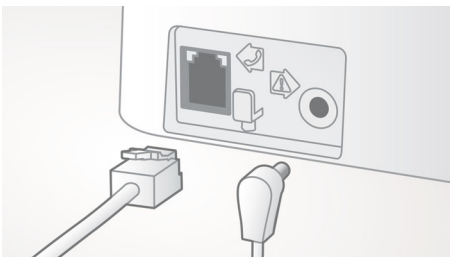

Lihntne seadistus

Ülim mugavus tänu lihtsale seadistamisele. Lihntne paigaldamine – isehäälestuv seade.

Mittelibisev käepide

Mugavuse suurendamiseks ja käeshoitavuse parandamiseks on käsitelefoniga tagaküljel kaetud spetsiaalse tekstuuriga.