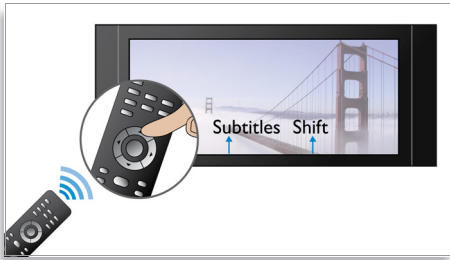

Escucha más

- Dolby TrueHD para un sonido Surround 7.1 de alta fidelidad

Disfruta más

- BD-Live (perfil 2.0) para disfrutar de contenido adicional online para Blu-ray
- Enlace USB 2.0 alta velocidad, reproduce vídeos/música desde unidad flash USB
- Disfruta de todas tus películas y música desde CD y DVD
- EasyLink para controlar todos los dispositivos HDMI CEC con un solo mando a distancia

PHILIPS
sense and simplicity

Destacados

Conmutación de subtítulos

Conmutación de subtítulos es una mejora que permite al usuario ajustar manualmente la colocación de los subtítulos de una película en el televisor o en la pantalla del ordenador. Mediante el mando a distancia, los usuarios pueden desplazar los subtítulos en la pantalla hacia arriba o hacia abajo. En las pantallas panorámicas, como las del televisor Cinema 21:9 y los proyectores, a veces los subtítulos no aparecen completos. Para poder verlos con claridad, el usuario tiene que cambiar la relación de aspecto de la pantalla, por lo que ya no se cumple el objetivo principal de la pantalla panorámica. Con la función de conmutación de subtítulos, el usuario puede mantener la relación de aspecto de pantalla correcta y ver los subtítulos perfectamente colocados en la pantalla.