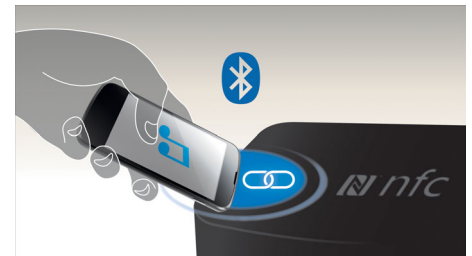

觀賞 DivX® 編碼影片。DivX 媒體格式是以 MPEG4 為基礎的視訊壓縮技術，可將龐大的檔案如電影、宣傳片、音樂錄影帶等儲存在 CD-R/RW 和 DVD 等可燒錄光碟中。

透過 Bluetooth™ 串流音樂

藍牙屬於短距離的無線通訊技術，兼具穩定與省電效果。此技術讓您輕鬆與 iPod/iPhone/iPad 或其他具備藍牙的裝置無線連線，例如智慧型手機、平板電腦或甚至筆記型電腦。因此您能以無線方式透過此款喇叭，盡情享受來自影片或遊戲的音樂與音效！

重低音喇叭提供強力低音

重低音喇叭提供強力低音

NFC 技術

使用單鍵設定的 NFC (近距離無線通訊) 技術，輕鬆完成藍牙裝置配對。只要在喇叭的 NFC 區域點按具備 NFC 功能的智慧型手機或平板電腦，即可開啟喇叭、進行藍牙配對，並開始串流音樂。

規格

音效

- 總功率 (RMS): 720 W
- 加強音效: MAX 音效
- 輸出功率: 9500W PMPO

喇叭