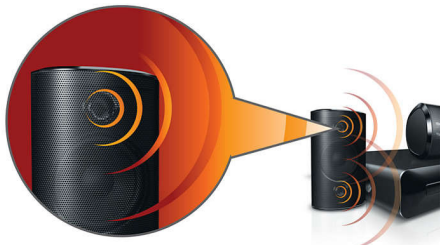

Conçu pour mettre votre intérieur en valeur

- Conception compacte et universelle
- Finition laquée élégante avec touches tactiles uniques

Connectez vos appareils et laissez-vous aller au divertissement

- Suréchantillonnage HDMI 1080p pour des images haute définition plus nettes
- Full HD Blu-ray 3D pour une expérience 3D totalement immersive
- Lecture de disques Blu-ray 3D, de DVD, VCD, CD et périphériques USB

PHILIPS

Points forts

Full HD Blu-ray 3D

Grâce au téléviseur compatible Full HD 3D, laissez-vous séduire par la 3D tout en restant confortablement installé dans votre salon. Active 3D utilise la dernière génération d'écrans à commutation rapide pour une profondeur et un réalisme impressionnants avec une résolution Full HD 1080 x 1920. L'effet Full HD 3D est créé par les lunettes spéciales programmées pour synchroniser l'ouverture et la fermeture des verres droit et gauche avec les images à l'écran. Les films en 3D sur Blu-ray proposent de nombreux contenus haute qualité. En outre, le format Blu-ray permet de restituer un son Surround non compressé pour que votre expérience sonore soit incroyablement réaliste.

Enceintes puissantes avec tubes de basses

Enceintes puissantes avec caisson de basses pour un son remarquable

Dolby TrueHD et DTS-HD

Les technologies Dolby TrueHD et DTS-HD Master Audio Essential restituent le son de haute qualité des disques Blu-ray. Le son est en tout point identique à la maquette studio : vous entendez donc ce que les créateurs souhaitent vous faire entendre. Les technologies Dolby TrueHD et DTS-HD Master Audio Essential améliorent ainsi votre expérience de la haute définition.