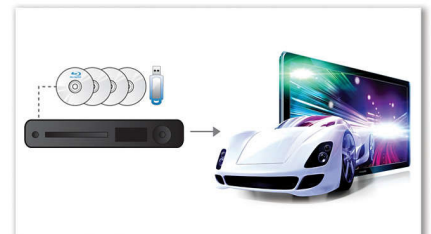

Compatibilité

Lisez tous les disques et les formats que vous souhaitez (disques Blu-ray 3D, DVD, VCD, CD ou périphériques USB). Goûtez au confort d'une qualité de lecture incomparable et au luxe de pouvoir partager des fichiers multimédias sur votre téléviseur ou votre système Home Cinéma.