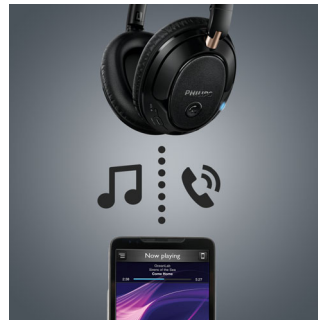

Bluetooth-teknik

Para ihop din hörlurar med valfri Bluetooth-enhet för kristallklar musikunderhållning – trådlöst. Även när batterierna tar slut så fortsätter musikupplevelsen. Anslut bara kabeln och låt musiken flöda.

Utformning med sluten baksida

Den slutna baksidan isolerar din musik från alla yttre ljud, så att du kan njuta av alla fina detaljer i originalinspelningen och fylligt basljud.

Enkel NFC-ihopparring

Automatisk aktiveringsenhet med enkel NFC-ihopparring så att du kan ansluta dina Bluetooth-hörlurar till alla Bluetooth-aktiverade enheter – med bara en knapptryckning.

Musik och samtal trådlöst

Para bara din smarta enhet med dina hörlurar via Bluetooth och upplev friheten att lyssna på musik och ta telefonsamtal med kristallklart ljud – utan krångel med sladdar. Med de intuitiva knapparna kan du spela upp musik och hantera inkommande eller utgående samtal med bara en knapptryckning.