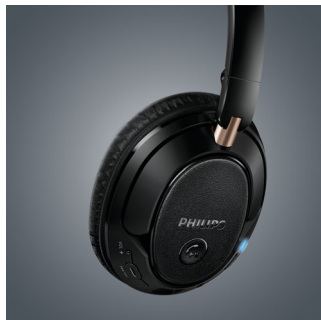

Utformning med sluten baksida

Den slutna baksidan isolerar din musik från alla yttre ljud, så att du kan njuta av alla fina detaljer i originalinspelningen och fylligt basljud.