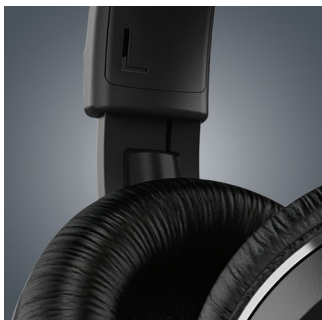

Justerbara öronsnäckor och huvudband

Hörlurarna är ergonomiskt utformade för att passa perfekt tack vare de justerbara öronsnäckorna och huvudbandet – för äkta komfort och säkerhet var du än är.