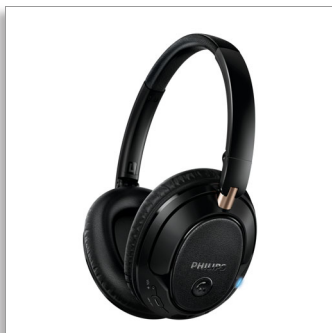

Philips
Trådlösa Bluetooth®-
hörlurar

40 mm högtalarelement/sluten
baksida

Over-ear
Mjuka öronkuddar

SHB7250

Högupplöst ljud

med digital basförstärkning

Med Philips SHB7250 med Bluetooth-anslutning slipper du kablar utan att tumma på ljudkvaliteten – du får fyllig bas och kristallklart ljud. Du kan lätt växla mellan musik och samtal var du än är.

Kraftfullt ljud – trådlöst

- Högupplöst ljud återger musiken i dess renaste form
- 40 mm neodymhögtalarelement för djup bas och klart ljud
- Design med sluten baksida för optimerad ljudisolering
- Basförstärkning med en knapptryckning för en djup och dynamisk bas

Gör tillvaron lite bekvämare

- Bluetooth-teknik för trådlös frihet och bekvämlighet
- NFC-anslutning med en tryckning för enkel ihopparning
- Kompakt hopfällbar utformning som gör dem enkla att bära med sig
- Trådlös kontroll av både musik och samtal
- Multi-punkt spelar upp musik och samtal på två enheter samtidigt
- Aktivera Siri och Google Now genom att trycka på knappen på höljet

Bekväm för långvarig användning

- Justerbara öronsnäckor och huvudband för perfekt passform
- Hörlurar i lätt konstruktion för långvarig komfort

PHILIPS

Funktioner

40 mm högtalarelement

40 mm neodymhögtalarelement för djup bas och klart ljud