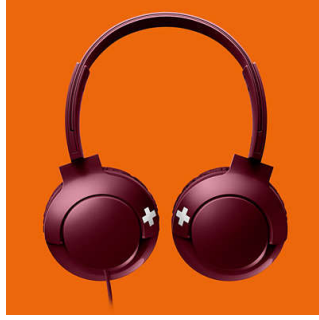

Düz katlama

Kolayca katlanıp kaldırılabilen BASS+ kulaklık düz katlamalı tasarımıyla mükemmel bir yol arkadaşıdır.