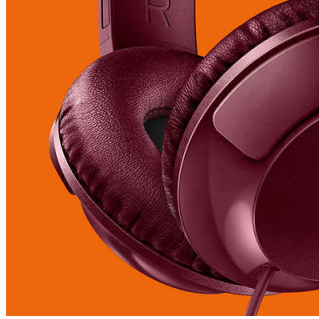

Yumuşak yastıklar

Nefes alabilen, yumuşak kulak yastıkları uzun süre müzik dinlerken muhteşem konfor sağlar.